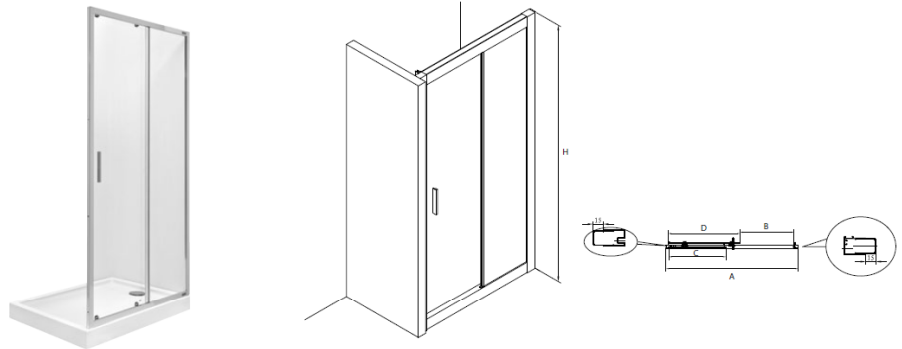

Town-N 2-częściowe przesuwane drzwi prysznicowe

Drzwi – profile aluminiowe chromowane, szkło bezpieczne transparentne 6 mm z powłoką hydrofobową MaxiClean ułatwiającą czyszczenie, uchwyty aluminiowe, rolki pojedyncze z prowadnicą metalową, górne z regulacją wysokości, dolne wypinane. Drzwi dwustronnego montażu PR / LE.

Możliwość montażu bez brodzika
Możliwość kompletacji ze ściankami bocznymi Town-N.

Produkt	Indeks / EAN
Town-N 2-częściowe przesuwane drzwi prysznicowe do wnęki 100X195	AMP2810012M / 8433290011203
Town-N 2-częściowe przesuwane drzwi prysznicowe do wnęki 110X195	AMP2811012M / 8433290011241
Town-N 2-częściowe przesuwane drzwi prysznicowe do wnęki 120X195	AMP2812012M / 8433290011890
Town-N 2-częściowe przesuwane drzwi prysznicowe do wnęki 130X195	AMP2813012M / 8433290012545
Town-N 2-częściowe przesuwane drzwi prysznicowe do wnęki 140X195	AMP2814012M / 8433290076288

Wymiar nominalny	Wymiary rzeczywiste								
	A					B	C	D	H
	Wymiar rzeczywisty przy montażu we wnęce	Wymiar rzeczywisty przy montażu ze ścianką	Wymiar rzeczywisty przy zast. 1 profilu poszerzającego (wnęka)	Wymiar rzeczywisty przy zast. 2 profili poszerzających (wnęka)	Wymiar rzeczywisty przy zast. 1 profilu poszerzającego (ze ścianką)	Szerokość wejścia	Szerokość pola stałego	Szerokość drzwi	Wysokość
100x195	965-995	965-980	980-1010	995-1025	980-995	390	436	506	1950
110x195	1065-1095	1065-1080	1080-1110	1095-1125	1080-1095	440	486	556	1950
120x195	1165-1195	1165-1180	1180-1210	1195-1225	1180-1195	490	536	606	1950
130x195	1265-1295	1265-1280	1280-1310	1295-1325	1280-1295	540	586	656	1950
140x195	1365-1395	1365-1380	1380-1410	1395-1425	1380-1395	590	636	706	1950