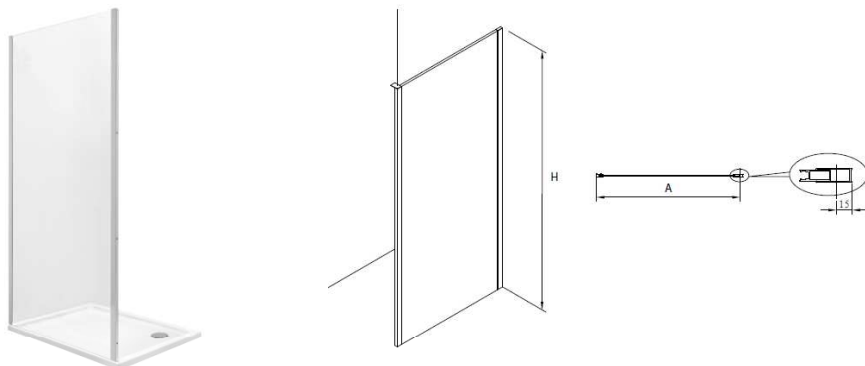

Town-N ścianka boczna do kompletacji z drzwiami

Profile aluminiowe chromowane, szkło bezpieczne transparentne 6 mm z powłoką hydrofobową MaxiClean ułatwiającą czyszczenie.
Ścianka dwustronnego montażu PR/LE.

Możliwość montażu bez brodzika.
Możliwość kompletacji z drzwiami Town-N.

Produkt	Indeks / EAN
Town-N ścianka boczna do kompletacji z drzwiami 70x195	AMP2307012M / 8433290076301
Town-N ścianka boczna do kompletacji z drzwiami 80x195	AMP2308012M / 8433290035063
Town-N ścianka boczna do kompletacji z drzwiami 90x195	AMP2309012M / 8433290035285
Town-N ścianka boczna do kompletacji z drzwiami 100x195	AMP2310012M / 8433290044270

Wymiar nominalny	Wymiary rzeczywiste		
	A		H
	Wymiar rzeczywisty	Wymiar rzeczywisty przy zast. profilu poszerzającego	Wysokość
70x195	680-695	695-710	1950
80x195	780-795	795-810	1950
90x195	880-895	895-910	1950
100x195	980-995	995-1010	1950