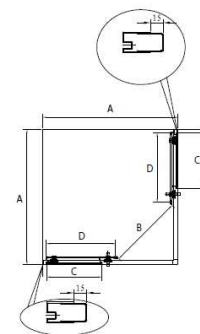

Wymiar nominalny	Wymiary rzeczywiste						
	A					B	H
	Wymiar rzeczywisty przy montażu we wnęce	Wymiar rzeczywisty przy montażu ze ścianką	Wymiar rzeczywisty przy zast. 1 profilu poszerzającego (wnęka)	Wymiar rzeczywisty przy zast. 2 profili poszerzających (wnęka)	Wymiar rzeczywisty przy zast. 1 profilu poszerzającego (ze ścianką)	Szerokość wejścia	Wysokość
80x195	765-795	765-780	780-810	795-825	780-795	610	1950
90x195	865-895	865-880	880-910	895-925	880-895	710	1950

Wymiar nominalny	Wymiary rzeczywiste		
	A		H
	Wymiar rzeczywisty	Wymiar rzeczywisty przy zast. profilu poszerzającego	Wysokość
70x195	680-695	695-710	1950
80x195	780-795	795-810	1950
90x195	880-895	895-910	1950
100x195	980-995	995-1010	1950

Town-N kabiny do samodzielnej aranżacji  
Drzwi z innymi elementami można łączyć dowolnie w kombinacji prawa/lewa

Możliwości aranżacji kabin

drzwi do zabudowy we wnęce		Drzwi 1-częściowe we wnęce		Drzwi 2-częściowe przesuwne we wnęce		Drzwi 2-częściowe BIFOLD we wnęce
drzwi w połączeniu ze ścianką		Drzwi 1-częściowe otwierane + ścianka		Drzwi 2-częściowe przesuwne + ścianka		Drzwi 2-częściowe BIFOLD+ ścianka

Możliwość montażu bez brodzika.

Produkt	Indeks / EAN
Town-N Square kabina prysznicowa 80X80X195	AMP2608012M / 8433290067040
Town-N Square kabina prysznicowa 90X90X195	AMP2609012M / 8433290011074

Wymiar nominalny	Wymiary rzeczywiste					
	A		B	C	D	H
	Wymiar rzeczywisty	Wymiar rzeczywisty przy zast. profilu poszerzającego	Szerokość wejścia	Szerokość pola stałego	Szerokość drzwi (po łuku)	Wysokość
80x80x195	780-795	795-810	435	326	386	1950
90x90x195	880-895	895-910	505	376	436	1950