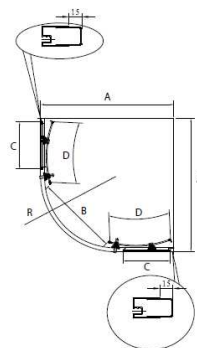

Produkt	Indeks / EAN
Town-N Rondo kabina prysznicowa 80x80x195 CR R450	AMP2508012M / 8433290011081
Town-N Rondo kabina prysznicowa 90x90x195 CR R550	AMP2509012M / 8433290011197

Wymiar nominalny	Wymiary rzeczywiste						
	A		B	C	D	R	H
	Wymiar rzeczywisty	Wymiar rzeczywisty przy zast. profilu poszerzającego	Szerokość wejścia	Szerokość pola stałego	Szerokość drzwi (po tuku)	Promień	Wysokość
80x80x195	780-795	795-810	476	275	360	450	1950
90x90x195	880-895	895-910	544	325	389	550	1950