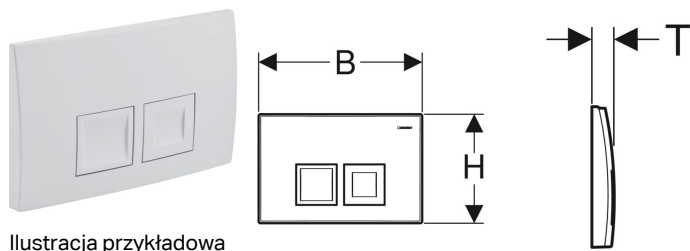

Przycisk uruchamiający Geberit Delta35, do spłukiwania dwudzielnego

Ilustracja przykładowa

Przeznaczenie

- Do uruchamiania spłukiwania w spłuczkach podtynkowych Geberit Delta

Właściwości

- Uruchamianie z przodu

Dane techniczne

Siła nacisku | < 20 N

Zakres dostawy

- Ramka mocująca
- 2 popychacze
- Elementy mocujące

Nr art.	Kolor / powierzchnia	Materiał	B	H	T	
115.135.11.5	Biały-alpin	Tworzywo sztuczne	24.6 cm	16.4 cm	2.5 cm	Nowy
115.135.21.5	Chrom błyszczący	Tworzywo sztuczne	24.6 cm	16.4 cm	2.5 cm	Nowy
115.135.46.5	Chrom matowy	Tworzywo sztuczne	24.6 cm	16.4 cm	2.5 cm	Nowy

Akcesoria

- Zestaw przedłużek Geberit do spłuczek podtynkowych Delta i Twinline