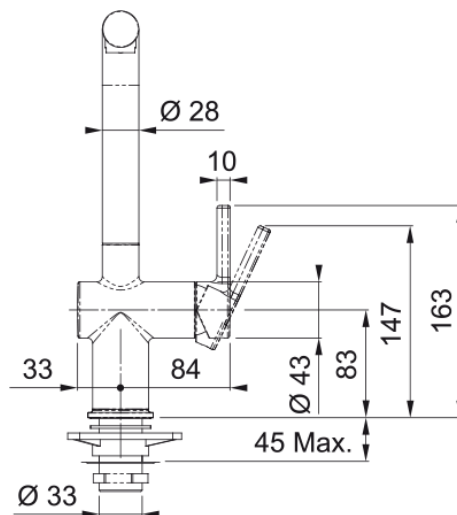

Active Wyciągana wylewka z prysznicem | 115.0653.379

Dane techniczne

Informacje o produkcie

Kształt wylewki	Wylewka typu L
Kolor	Chrom
Materiał	Mosiądz
Wąż wylewki	Nylonowy, szary
Materiał wykonania wylewki	Mosiądz

Wymiary

Średnica otworu montażowego	35 mm
Rozmiar głowicy	35 mm

Instalacja

Sposób montażu	Nakrętka na korpus
Przyłącze	3/8"
Dł. wężyków podłączeniowych	450 mm

Cechy produktu

Ciśnienie	Wysokociśnieniowa
Wersja	Wyciągana wylewka z
Umiejscowienie mieszacza	Mieszacz z boku
Zakres obrotu wylewki	180°

Dane identyfikacyjne

Marka	Franke
Rodzina produktów	Maris
Linia	Active

Cechy i funkcje produktu

Funkcja water saving	Tak
Rodzaj aeratora	Laminarny

Funkcje