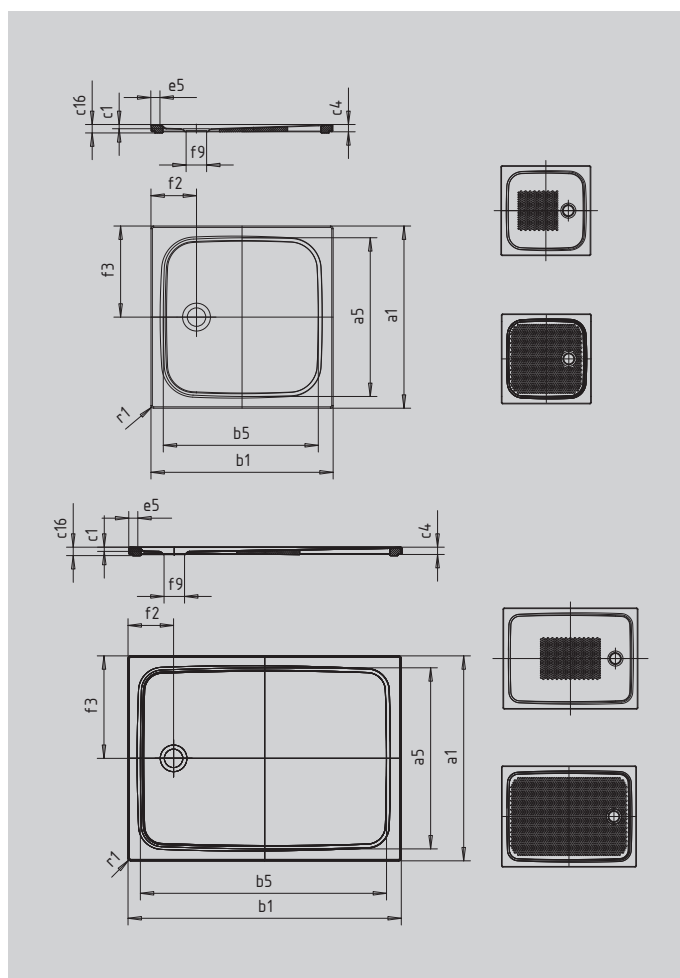

CAYONOPLAN Z OBNIŻONYM NOŚNIKIEM STYROPIANOWYM

- Płaski brodzik prysznicowy
- Klasyczny design z zaznaczonym rantem
- Idealne dopasowanie do produktów z rodziny CAYONO
- Obszerna powierzchnia do stania, z syfonem umieszczonym na jednym z boków
- Wykonana ze stali emaliowanej KALDEWEI

Ilustracja podobna

SECURE⁺

Model		2270
Długość zewnętrzna	a_1	750 mm
Długość wewnętrzna	a_5	640 mm
Szerokość zewnętrzna	b_1	1500 mm
Szerokość wewnętrzna	b_5	1390 mm
Głębokość wewnętrzna	c_1	25 mm
Wysokość obrzeża	c_4	40 mm
Wysokość z obniżonym nośnikiem	c_{16}	45 mm
Szerokość rantu	e_5	50 mm
Średnica otworu odpływowego	f_9	Ø90 mm
Odległość od obrzeża do środka otworu odpływowego	f_2, f_3	200; 375 mm
Promień zewnętrzny	r_1	12 mm
Masa netto		29 kg
Wykończenie przeciwpoślizgowe		395 x 855 mm
Pełne wykończenie przeciwpoślizgowe		575 x 1335 mm
SECURE PLUS		Cała powierzchnia