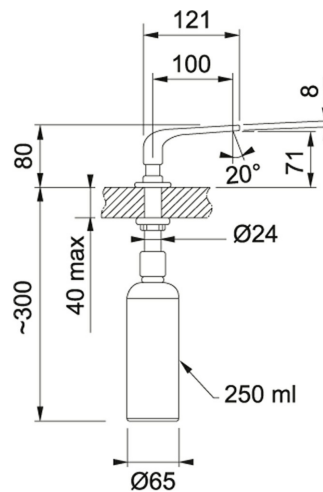

Sinos Chrom | 119.0261.519

SERIA : Dozownik | MODEL : Sinos | WYKOŃCZENIE : Chrom | SPOSÓB MONTAŻU : Dozownik | LINIA : Sinos | RODZINA : Akcesoria

- Dozownik do mydła w płynie lub płynu do zmywania
- pojemnik 250 ml z tworzywa sztucznego
- otwór montażowy \square 25 mm
- wygodne napełnianie od góry

DANE TECHNICZNE

Wymiar otworu montażowego	24 mm
Obrót wylewki w stopniach	360 °
Całkowita wysokość	80,00 mm
Zasięg wylewki	100,00 mm
Link do e-sklepu Franke	Buy now
Cena	559,00 zł

CECHY PRODUKTU

-  Obrót wylewki w stopniach: 360

Sinos Chrom | 119.0261.519

SERIA : **Dozownik** | MODEL : **Sinos** | WYKOŃCZENIE : **Chrom** | SPOSÓB MONTAŻU : **Dozownik** | LINIA : **Sinos** | RODZINA : **Aksesoria**

INNE WERSJE KOLORYSTYCZNE

119.0261.514
