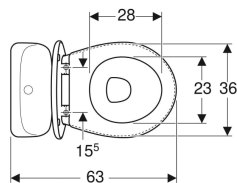

Zestaw stojącej miski WC Koło Idol ze spłuczką nasadzaną, lejowa, wylot pionowy, z deską sedesową

Ilustracja przykładowa

Charakterystyka

- Stojący
- Ceramiczna miska WC lejowa
- Wylot pionowy
- Typ 1, pełna ilość 6 l, wg EN 997

- Z krawędzią
- Przyłącze wody z boku
- Spłukiwanie dwudzielne

Dane techniczne

Materiał | Ceramika sanitarna

Zakres dostawy

- Miska ustępowa
- Elementy mocujące
- Spłuczka nasadzana
- Zestaw zaworów napełniająco-spustowych
- Deska sedesowa

Nr art.	Kolor / powierzchnia	B	H	T	Mocowanie	Materiał zawiasów	PLN (+23 / 8% VAT)
19036000	Biały / Błyszczący	38 cm	77 cm	63 cm	Od góry	Tworzywo sztuczne	560,30