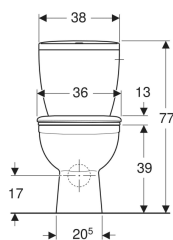

Zestaw stojącej miski WC Koło Idol ze spłuczką nasadzaną, lejowa, wylot pionowy, z deską sedesową

Ilustracja przykładowa

Charakterystyka

- Stojący
- Ceramiczna miska WC lejowa
- Wylot pionowy
- Typ 1, pełna ilość 6 l, wg EN 997

- Z krawędzią
- Przyłącze wody z boku
- Spłukiwanie dwudzielne

Dane techniczne

Materiał | Ceramika sanitarna

Zakres dostawy

- Miska ustępowa
- Elementy mocujące
- Spłuczka nasadzana
- Zestaw zaworów napełniająco-spustowych
- Deska sedesowa

Nr art.	Kolor / powierzchnia	B	H	T	Mocowanie	Materiał zawiasów	PLN (+23 / 8% VAT)
19036000	Biały / Błyszczący	38 cm	77 cm	63 cm	Od góry	Tworzywo sztuczne	560,30