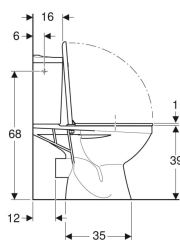

Zestaw stojącej miski WC Koło Idol ze spłuczką nasadzaną, lejowa, wylot pionowy, z deską sedesową

Ilustracja przykładowa

Charakterystyka

- Stojący
- Ceramiczna miska WC lejowa
- Wylot pionowy
- Typ 1, pełna ilość 6 l, wg EN 997

- Z krawędzią
- Przyłącze wody z boku
- Spłukiwanie dwudzielne

Dane techniczne

Materiał | Ceramika sanitarna

Zakres dostawy

- Miska ustępowa
- Elementy mocujące
- Spłuczka nasadzana
- Zestaw zaworów napełniająco-spustowych
- Deska sedesowa

Nr art.	Kolor / powierzchnia	B	H	T	Mocowanie	Materiał zawiasów	PLN (+23 / 8% VAT)
19036000	Biały / Błyszczący	38 cm	77 cm	63 cm	Od góry	Tworzywo sztuczne	560,30