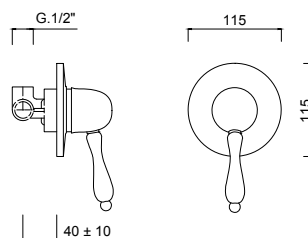

HARMONY - HARMONY CRYSTAL

9515

Cartuccia ceramica
Ceramic cartridge

Monocomando doccia incasso.

Shower built-in single-lever mixer.

Mitigeur pour douche à encaissement.

Unterputz-Duscheneinhebelmischer.

Monomando ducha para empotrar.

Однорычажный встроенный смеситель для душа

| Articolo | Note | CROMO | AR-BR | O | |
|----------|------|-------|-------|---|--|
| 9515 | | √ | √ | √ | |
| 9515L | L | √ | √ | √ | |
| 9515CE | CE | √ | √ | √ | |
| 9515/S | S | √ | √ | √ | |
| 9615 | LB | √ | √ | √ | |