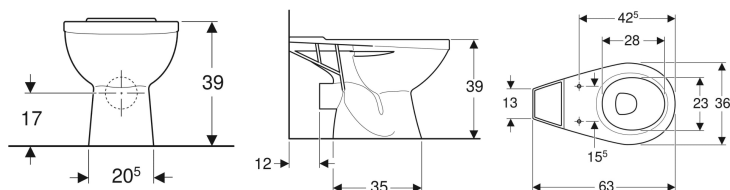

Stojąca miska WC Koło Idol ze spłuczką nasadzaną, lejowa, wylot poziomy

Ilustracja przykładowa

Przeznaczenie

- Do przyłączy wody 1/2"
- Do montażu w małych łazienkach i w łazienkach gościnnych

Charakterystyka

- Stojący
- Ceramiczna miska WC lejowa

- Wylot poziomy
- Z krawędzią
- Widoczne mocowanie
- Typ 1, pełna ilość 6 / 5 l, wg EN 997

Dane techniczne

Materiał	Ceramika sanitarna
Rozstaw śrub	15.5 cm

Zakres dostawy

- Miska ustępowa

- Elementy mocujące

Nr art.	Kolor / powierzchnia	B	H	T	Odptyw	PLN (+23 / 8% VAT)
M13200000	Biały / Błyszczący	36 cm	39 cm	63 cm	Poziomy	255,90