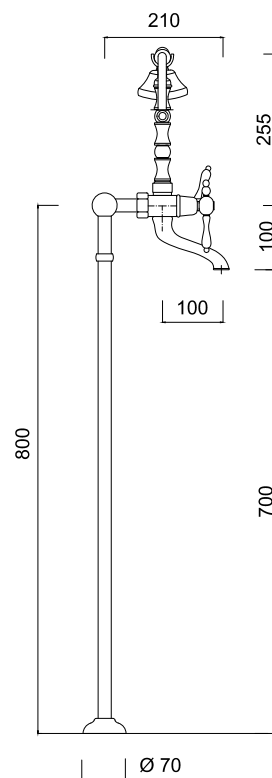

PRAGA - PRAGA CRYSTAL

7500CT

Vitone dischi ceramici, rotazione 90°
Ceramic discs headwork, 90° rotation

0102

Gruppo vasca esterno con doccia con colonne a pavimento.

External bathtub set with floor pillar legs, flexible hose and hand shower.

Внешний смеситель для ванны на опорных ножках для напольной установки с душевой лейкой.

Articolo	Note	CROMO	CR	BR	O
7500CT		✓	✓	✓	✓
7500CTL	L	✓	✓	✓	✓
7500CTCE	CE	✓	✓	✓	✓
7500CT/S	S	✓	✓	✓	✓

CROMO: Cromo / Chrome-Plated - **CR:** Cromo-Oro / Chrome-Gold - **BR:** Bronzo / Bronze - **O:** Oro / Gold