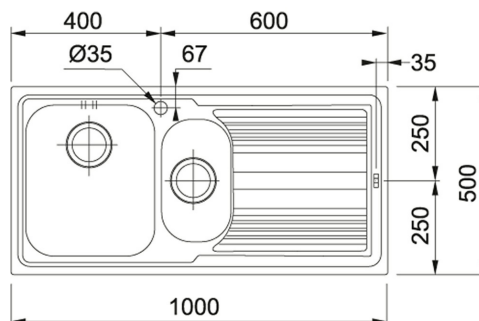

## LLL 651 Stal szlachetna len | 101.0086.252

RODZINA : Zlewozmywaki | SERIA : Logica Line | MODEL : LLL 651 | WYKOŃCZENIE : Stal szlachetna len | SPOSÓB MONTAŻU : Wbudowywane

### DANE TECHNICZNE

Długość produktu	1 000,00 mm
Szerokość produktu	500,00 mm
Długość dużej komory	340,00 mm
Szerokość dużej komory	400,00 mm
Głębokość dużej komory	195,00 mm
Długość małej komory	165,00 mm
Szerokość małej komory	306,00 mm
Głębokość małej komory	155,00 mm
Położenie ociekacza	po prawej
Pozycja małej komory	Mała komora po prawej stronie
Minimalna szer. podbudowy	600,00 mm
Rozmiar odpływu	3 1/2"
Ilość otworów (pod baterię, pokrętło korka automatycznego, inne)	1
Ilość komór	1 1/2
Długość wycięcia	980,00 mm
Szerokość wycięcia	480,00 mm
Wycięcie wg szablonu	nie
Rodzaj materiału	Stal szlachetna
Odpływ w komplecie	tak
Min. szerokość podbudowy	60 (80 if side end)
Syfon z zestawie	tak
Numer katalogowy- ociekacz po przeciwnej stronie	101.0086.254
Cena	989,00 zł

### CECHY PRODUKTU

	AISI 304	AISI 304		Zlewozmywak wbudowywany!
	Zestaw odpływowy z syfonem w komplecie			Możliwość montażu młynka do odpadów
				Zawór zatyczkowy 3,5"
	Minimalna szer. podbudowy 60 cm			Montaż Slimtop