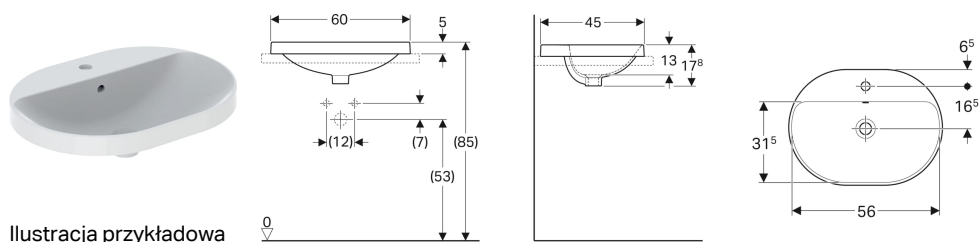

## Umywalka wpuszczana w blat Geberit VariForm owalna, z półką z otworem na baterię

Ilustracja przykładowa

### Przeznaczenie

- Do montażu w blatach pod umywalkę od góry

### Dane techniczne

Materiał | Ceramika sanitarna

Nr art.	Kolor / powierzchnia	Otwór na baterię	Przelew	B	H	T	
500.733.01.2	biały / spód: szklwiony	Na środku	Widoczny	60 cm	17.8 cm	45 cm	Nowy
500.732.01.2	Biały	Na środku	Widoczny	60 cm	17.8 cm	45 cm	Nowy
500.732.00.2 *	Biały / KeraTect	Na środku	Widoczny	60 cm	17.8 cm	45 cm	Nowy
500.733.00.2 *	biały / KeraTect / spód: szklwiony	Na środku	Widoczny	60 cm	17.8 cm	45 cm	Nowy
500.735.01.2 *	biały / spód: szklwiony	Na środku	Bez	60 cm	17.8 cm	45 cm	Nowy
500.734.01.2 *	Biały	Na środku	Bez	60 cm	17.8 cm	45 cm	Nowy
500.734.00.2 *	Biały / KeraTect	Na środku	Bez	60 cm	17.8 cm	45 cm	Nowy
500.735.00.2 *	biały / KeraTect / spód: szklwiony	Na środku	Bez	60 cm	17.8 cm	45 cm	Nowy