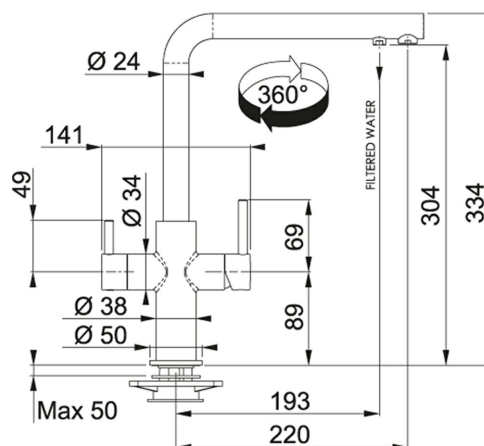

Bateria kuchenna ze stałą wylewką Fragnet Biał Polarny | 115.0637.713

RODZINA : Baterie kuchenne | SPOSÓB MONTAŻU : WORKTOP | SERIA : Neptune Clear Water | MODEL : Bateria kuchenna ze stałą wylewką | SPOSÓB MONTAŻU : Wolnostojąca | RODZINA : Rozwiązania do filtrowania wody | WYKOŃCZENIE : Fragnet Biał Polarny

Bateria w kolorze zlewozmywaków Fragnet+, filtrująca wodę w zestawie z filtrem Franke Clear Water.

Filtry Franke Clear Water to wygodne i wydajne filtrowanie wody, którą możemy się cieszyć 24 godziny na dobę a krystalicznie czystą wodę pijemy prosto z kranu. Filtr Clear Water usuwa nieprzyjemne zapachy i poprawia smak. Filtry Franke usuwają wiele zanieczyszczeń, jakie można spotkać w wodzie z instalacji miejskiej jak np.: chlor, metale ciężkie w tym: ołów, miedź, cynk, nikiel. Ponadto filtr rozpuszcza lotne związki organiczne oraz hamuje rozwój bakterii. Żywica jonowymienna zmiękcza wodę, usuwając m.in. związki wapnia i magnezu, dzięki czemu ograniczamy osadzanie się jasnego osadu z kamienia na armaturze oraz zlewozmywaku.

Filtr Clear Water przefiltruje do 8000 litrów wody w przybliżonym czasie 1 roku. Montaż filtra jest łatwy a wymiana odbywa się bez konieczności odłączania wody. Zegar z wyświetlaczem i sygnalizacją informują użytkownika o konieczności wymiany filtra.

DANE TECHNICZNE

Wersja	Bateria kuchenna ze stałą wylewką
Wymiar otworu montażowego	Ø 35 mm
Obrót wylewki w stopniach	360 °
Wysokość do końca wylewki	304,00 mm
Całkowita wysokość	334,00 mm
Zasięg wylewki	220,00 mm
Cena	2 489,00 zł

CECHY PRODUKTU

	Funkcja filtrowania wody		Otwór montażowy Ø 35 mm
	Podkładka usztywniająca do montażu w zlewozmywakach ze stali szlachetnej w komplecie