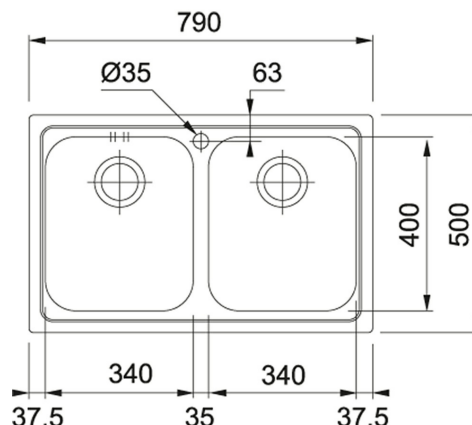

LLL 620 Stal szlachetna len | 101.0153.295

RODZINA : Zlewozmywaki | SERIA : Logica Line | MODEL : LLL 620 | WYKOŃCZENIE : Stal szlachetna len | SPOSÓB MONTAŻU : Wbudowywane

DANE TECHNICZNE

Minimalna szer. podbudowy	800,00 mm
Rozmiar odpływu	3 1/2"
Ilość otworów (pod baterię, pokrętło korka automatycznego, inne)	1
Długość produktu	790,00 mm
Szerokość produktu	500,00 mm
Długość dużej komory	340,00 mm
Szerokość dużej komory	400,00 mm
Głębokość dużej komory	195,00 mm
Długość małej komory	340,00 mm
Głębokość małej komory	180,00 mm
Ilość komór	2
Długość wycięcia	770,00 mm
Szerokość wycięcia	480,00 mm
Wycięcie wg szablonu	nie
Położenie ociekacza	brak
Min. szerokość podbudowy	80
Syfon z zestawie	tak
Odpływ w komplecie	tak
Rodzaj materiału	Stal szlachetna
Cena	989,00 zł

CECHY PRODUKTU

	Zlewozmywak wbudowywany		Zestaw odpływowy z syfonem w komplecie
	AISI 304		Możliwość montażu młynka do odpadów
	Zawór zatyczkowy 3,5"		Odporny na promieniowar UV
	Minimalna szer. podbudowy 80 cm		Montaż Slimtop