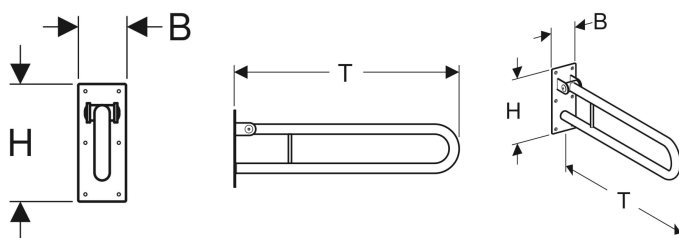

Poręcz ścienna Koło Lehen Funktion, uchylna

Ilustracja przykładowa

Przeznaczenie

- Do stojących i wiszących misek WC
- Możliwość korzystania przez osoby poruszające się na wózkach inwalidzkich

Charakterystyka

- Z płytą montażową 100 x 245 x 4 mm

Zakres dostawy

- Podłokietnik

- Dopuszczalne obciążenie do 100 kg
- Uchylny
- Wiszący
- Bez barier
- Z sześcioma otworami na śruby mocujące

Dane techniczne

Materiał | Stal nierdzewna

- Elementy mocujące do ścian pełnych

Nr art.	Kolor / powierzchnia	B	H	T	PLN (+23 / 8% VAT)
L1061001	Stal nierdzewna gładka	10 cm	25 cm	72 cm	1967,50
L1061002	Stal nierdzewna falista	10 cm	24.5 cm	72 cm	1967,50
L1061101	Stal nierdzewna gładka	10 cm	24.5 cm	87 cm	1877,70
L1061102	Stal nierdzewna falista	10 cm	24.5 cm	87 cm	1877,70
L1061201	Stal nierdzewna gładka	10 cm	24.5 cm	61.5 cm	1828,10
L1061202	Stal nierdzewna falista	10 cm	24.5 cm	61.5 cm	1828,10