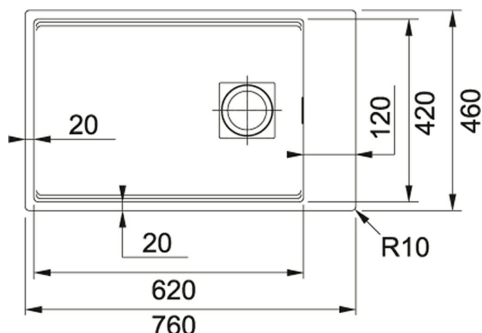

Fragranit+ Onyx | 125.0528.620

RODZINA : Zlewozmywaki | SERIA : Kanon | MODEL : KNG 110-62 | WYKOŃCZENIE : Fragranit+ Onyx | SPOSÓB MONTAŻU : Do podbudowy

Komory do podbudowy KANON, pochodzące z nowoczesnej linii zlewozmywaków Franke posiadają wyjątkowe atrybuty, takie jak:

- Mały promień zaokrąglenia komory (10 mm) sprawia, że zlewozmywak wygląda nowocześnie i łatwo jest go utrzymać w czystości.
- Duża pojemność komory ułatwia mycie naczyń i innych dużych przedmiotów, takich jak blachy do pieczenia
- Specjalnie zaprojektowana wewnętrzna krawędź na której można rozwinąć rollmatę, umożliwia dwa poziomy pracy, zwiększając tym samym funkcjonalność
- Położenie baterii (z boku zlewozmywaka) pozwala zwiększyć przestrzeń roboczą w zlewozmywaku

Akcesoria w zestawie:

- Kwadratowa osłona odpływu wykonana ze stali szlachetnej
- Wkładka ociekowa wykonana ze stali szlachetnej
- Rollmata - innowacyjne akcesorium Franke
- Korek automatyczny Flow Pro wykonany z użyciem technologii Sanitized
- Przycisk Easy Click do sterowania korkiem automatycznym w wykończeniu stal szlachetna

DANE TECHNICZNE

Minimalna szer. podbudowy	800,00 mm
Rozmiar odpływu	3 1/2"
Szerokość produktu	460,00 mm
Długość dużej komory	620,00 mm
Szerokość dużej komory	420,00 mm
Głębokość dużej komory	200,00 mm
Ilość komór	1
Położenie ociekacza	brak
Długość wycięcia	720,00 mm
Szerokość wycięcia	420,00 mm
Promień zaokrąglenia wycięcia	10,00 mm
Typ przelewu	ukryty

CECHY PRODUKTU

Zabezpieczony technologią hamującą rozwój bakterii i drobnoustrojów - Sanitized®	 	Odporny na zarysowania Odporny na promieniowanie UV Odporny na uderzenia
Zlewozmywak odwracalny		Ukryty przelew
Zestaw odpływowy z syfonem w		Zawór mimosrodowy z sitkiem 3,5"