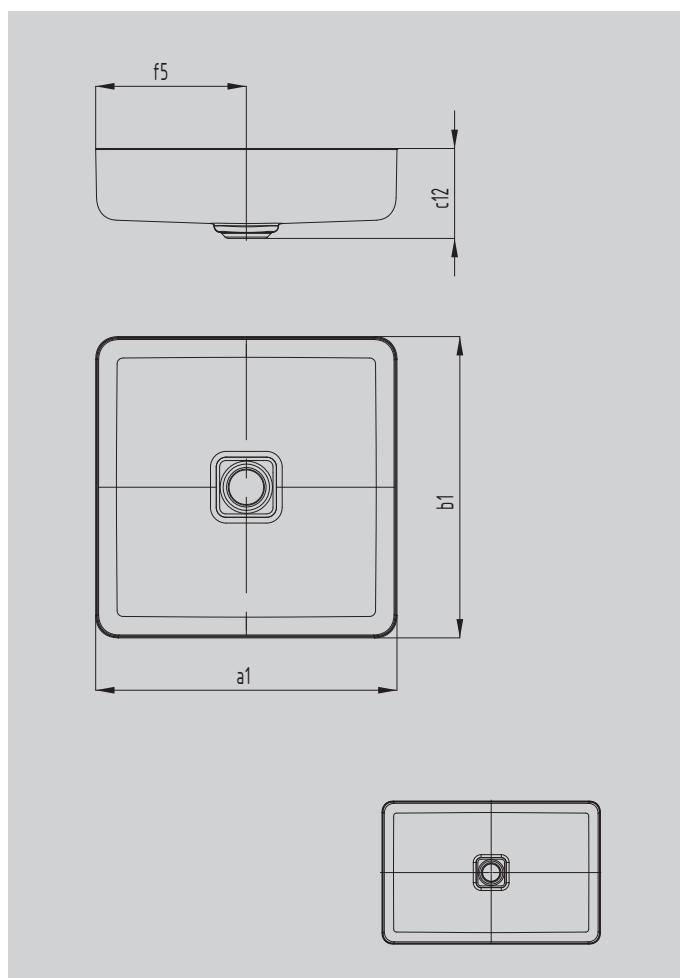

MIENA UMYWALKA NABLATOWA-MISA

- Produkt z segmentu premium, o wysokich aspiracjach wzorniczych
- Ikona w wyposażeniu łazienki: idealna do zestawienia z wysokiej jakości armaturami
- Obejmuje możliwości zestawienia z wannami i powierzchniami prysznicowymi w myśl zasady „idealnego dopasowania”
- Wykonana ze stali emaliowanej KALDEWEI – wytrzymałego i niezwykle odpornego materiału, doskonałego do designerskich form
- Zaprojektowana przez Anke Salomon

Ilustracja podobna

Model		3185
Długość zewnętrzna	a_1	580 mm
Szerokość zewnętrzna	b_1	380 mm
Odległość od górnego rantu umywalki do końca otworu odpływowego	c_{12}	119 mm
Odległość od zewnętrznego obrzeża umywalki do środka otworu odpływowego	f_5	190 mm
Masa netto		8 kg