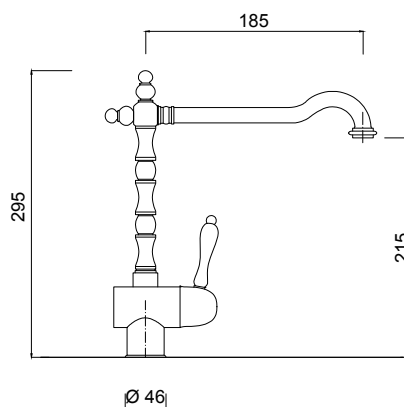

PRAGAMIX - PRAGAMIX CRYSTAL

7527A

Cartuccia ceramica
Ceramic cartridge

3022

Monocomando lavabo, bocca girevole, scarico 1"1/4 (con flessibile).

Wash-basin mixer, swivel spout, 1"1/4 pop-up waste (with flexible).

Mitigeur lavabo, bec mobile, vidage automatique 1"1/4 (avec flex.).

Waschtisch-Einhebelmischer, Rohrauslauf, 1"1/4 Zugknopf Ablaufgarnitur (mit flexiblen Anschlussschläuchen).

Monomando lavabo, caño giratorio, tapón accionado por varilla 1"1/4 (con flex.)

Смеситель для раковины, поворотный излив, донный клапан 1"1/4 (гибкая подводка).

Articolo	Note	CROMO	AR-BR	O	
7527A		✓	✓	✓	
7527AL	L	✓	✓	✓	
7527ACE	CE	✓	✓	✓	
7527A/S	S	✓	✓	✓	

CROMO: Cromo / Chrome-Plated - **AR:** Argento Antico / Old Silver - **BR:** Bronzo / Bronze - **O:** Oro / Gold