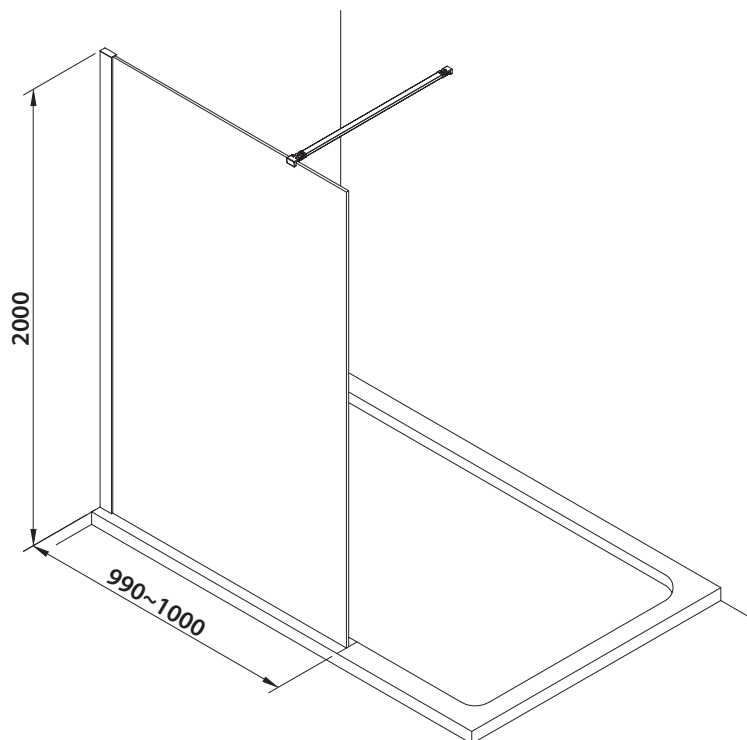

Marina DNR10X LUX

PL Rysunek techniczny
EN Technical drawing
DE Technisches zeichen
RU Технический чертеж

OMNIRES

Enjoy home, every day.

* 5 9 0 2 5 3 9 8 1 6 0 6 8 *