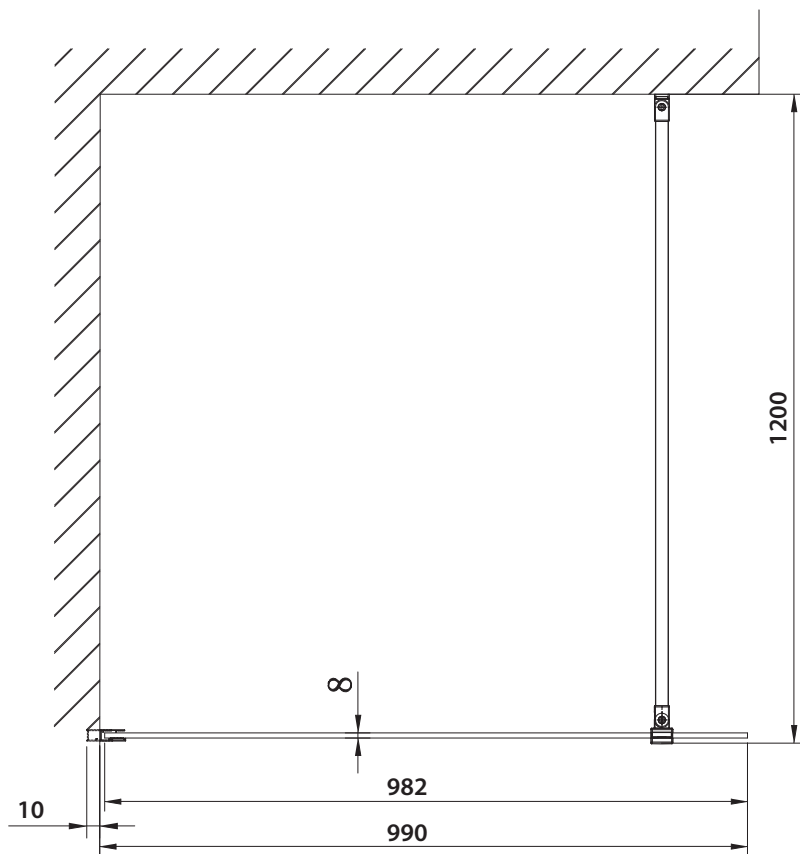

Marina DNR10X LUX

PL Rysunek techniczny
EN Technical drawing
DE Technisches zeichen
RU Технический чертеж

OMNIRES

Enjoy home, every day.

* 5 9 0 2 5 3 9 8 1 6 0 6 8 *