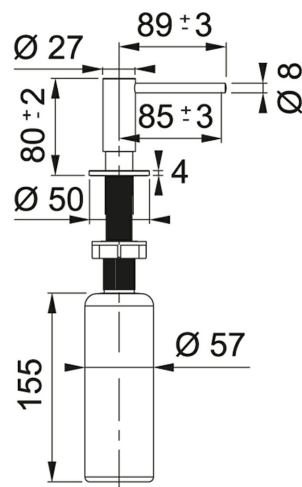

Miedziana | 112.0625.486

SPOSÓB MONTAŻU : **WORKTOP** | RODZINA : **Akcesoria** | SERIA : **Atlas** | SPOSÓB MONTAŻU : **Dozownik** | WYKOŃCZENIE :  
Miedziana | MODEL : **Atlas Neo**

Dozowniki ATLAS M w kolorach Metallic to wysokiej jakości linia dozowników Franke, którą wyróżniają nowoczesne, metaliczne kolory.

- dozownik do mydła w płynie lub płynu do zmywania
- pojemnik 350 ml z tworzywa sztucznego
- otwór montażowy  $\square$ 35 mm
- powłoka PVD
- wygodne napełnianie od góry

#### DANE TECHNICZNE

Obrót wylewki w stopniach	360 °
Wymiar otworu montażowego	$\varnothing$ 24-35 mm
Ilość wody filtrowanej	350 ml
Rodzaj materiału	Stal szlachetna
Cena	529,00 zł