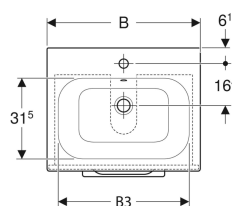

Właściwości

- Certyfikat FSC™ C134279
- Wiszący
- Cienki rant
- Z dwoma szufladami
- Uchwyt do otwierania
- Szuflada z mechanizmem cichego domykania
- Wilgocioodporny

- Dostarczany wstępnie zmontowany

Dane techniczne

Materiał	Ceramika sanitarna / sprasowana trójwarstwowa płyta wiórowa
Maksymalne obciążenie szuflady	30 kg

Zakres dostawy

- Umywalka
- Szafka pod umywalkę meblową
- Uchwyt
- Elementy mocujące

Nr art.	Kolor / powierzchnia	Otwór na baterię	Przelew	B	B1	B2	B3	Szerokość u mywalki	H	T	
501.232.00.1	Biały / Lakierowany na wysoki połysk	Na środku	Widoczny	55 cm	53.8 cm	47 cm	49 cm	55 cm	65.2 cm	50.2 cm	Nowy
501.234.00.1	Orzech włoski hickory / Melamina, struktura drewna	Na środku	Widoczny	55 cm	53.8 cm	47 cm	49 cm	55 cm	65.2 cm	50.2 cm	Nowy
501.233.00.1 *	Lava / Lakierowany matowy	Na środku	Widoczny	55 cm	53.8 cm	47 cm	49 cm	55 cm	65.2 cm	50.2 cm	Nowy
501.235.00.1 *	Orzech włoski hickory jasny / Melamina, struktura drewna	Na środku	Widoczny	55 cm	53.8 cm	47 cm	49 cm	55 cm	65.2 cm	50.2 cm	Nowy
501.236.00.1	Biały / Lakierowany na wysoki połysk	Na środku	Widoczny	60 cm	58.8 cm	52 cm	54 cm	60 cm	65.2 cm	50.2 cm	Nowy
501.238.00.1	Orzech włoski hickory / Melamina, struktura drewna	Na środku	Widoczny	60 cm	58.8 cm	52 cm	54 cm	60 cm	65.2 cm	50.2 cm	Nowy
501.237.00.1 *	Lava / Lakierowany matowy	Na środku	Widoczny	60 cm	58.8 cm	52 cm	54 cm	60 cm	65.2 cm	50.2 cm	Nowy
501.239.00.1 *	Orzech włoski hickory jasny / Melamina, struktura drewna	Na środku	Widoczny	60 cm	58.8 cm	52 cm	54 cm	60 cm	65.2 cm	50.2 cm	Nowy
501.240.00.1	Biały / Lakierowany na wysoki połysk	Na środku	Widoczny	80 cm	78.8 cm	72 cm	74 cm	80 cm	65.2 cm	50.2 cm	Nowy
501.242.00.1	Orzech włoski hickory / Melamina, struktura drewna	Na środku	Widoczny	80 cm	78.8 cm	72 cm	74 cm	80 cm	65.2 cm	50.2 cm	Nowy
501.241.00.1 *	Lava / Lakierowany matowy	Na środku	Widoczny	80 cm	78.8 cm	72 cm	74 cm	80 cm	65.2 cm	50.2 cm	Nowy
501.243.00.1 *	Orzech włoski hickory jasny / Melamina, struktura drewna	Na środku	Widoczny	80 cm	78.8 cm	72 cm	74 cm	80 cm	65.2 cm	50.2 cm	Nowy
501.244.00.1	Biały / Lakierowany na wysoki połysk	Na środku	Widoczny	100 cm	98.8 cm	92 cm	94 cm	100 cm	65.2 cm	50.2 cm	Nowy
501.246.00.1	Orzech włoski hickory / Melamina, struktura drewna	Na środku	Widoczny	100 cm	98.8 cm	92 cm	94 cm	100 cm	65.2 cm	50.2 cm	Nowy
501.245.00.1 *	Lava / Lakierowany matowy	Na środku	Widoczny	100 cm	98.8 cm	92 cm	94 cm	100 cm	65.2 cm	50.2 cm	Nowy