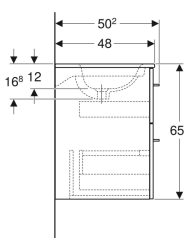

Właściwości

- Certyfikat FSC™ C134279
- Wiszący
- Cienki rant
- Z dwoma szufladami
- Uchwyt do otwierania
- Szuflada z mechanizmem cichego domykania
- Wilgocioodporny

- Dostarczany wstępnie zmontowany

Dane techniczne

Materiał	Ceramika sanitarna / sprasowana trójwarstwowa płyta wiórowa
Maksymalne obciążenie szuflady	30 kg

Zakres dostawy

- Umywalka
- Szafka pod umywalkę meblową
- Uchwyt
- Elementy mocujące

Nr art.	Kolor / powierzchnia	Otwór na baterię	Przelew	B	B1	B2	B3	Szerokość u mywalki	H	T	
501.232.00.1	Biały / Lakierowany na wysoki połysk	Na środku	Widoczny	55 cm	53.8 cm	47 cm	49 cm	55 cm	65.2 cm	50.2 cm	Nowy
501.234.00.1	Orzech włoski hickory / Melamina, struktura drewna	Na środku	Widoczny	55 cm	53.8 cm	47 cm	49 cm	55 cm	65.2 cm	50.2 cm	Nowy
501.233.00.1 *	Lava / Lakierowany matowy	Na środku	Widoczny	55 cm	53.8 cm	47 cm	49 cm	55 cm	65.2 cm	50.2 cm	Nowy
501.235.00.1 *	Orzech włoski hickory jasny / Melamina, struktura drewna	Na środku	Widoczny	55 cm	53.8 cm	47 cm	49 cm	55 cm	65.2 cm	50.2 cm	Nowy
501.236.00.1	Biały / Lakierowany na wysoki połysk	Na środku	Widoczny	60 cm	58.8 cm	52 cm	54 cm	60 cm	65.2 cm	50.2 cm	Nowy
501.238.00.1	Orzech włoski hickory / Melamina, struktura drewna	Na środku	Widoczny	60 cm	58.8 cm	52 cm	54 cm	60 cm	65.2 cm	50.2 cm	Nowy
501.237.00.1 *	Lava / Lakierowany matowy	Na środku	Widoczny	60 cm	58.8 cm	52 cm	54 cm	60 cm	65.2 cm	50.2 cm	Nowy
501.239.00.1 *	Orzech włoski hickory jasny / Melamina, struktura drewna	Na środku	Widoczny	60 cm	58.8 cm	52 cm	54 cm	60 cm	65.2 cm	50.2 cm	Nowy
501.240.00.1	Biały / Lakierowany na wysoki połysk	Na środku	Widoczny	80 cm	78.8 cm	72 cm	74 cm	80 cm	65.2 cm	50.2 cm	Nowy
501.242.00.1	Orzech włoski hickory / Melamina, struktura drewna	Na środku	Widoczny	80 cm	78.8 cm	72 cm	74 cm	80 cm	65.2 cm	50.2 cm	Nowy
501.241.00.1 *	Lava / Lakierowany matowy	Na środku	Widoczny	80 cm	78.8 cm	72 cm	74 cm	80 cm	65.2 cm	50.2 cm	Nowy
501.243.00.1 *	Orzech włoski hickory jasny / Melamina, struktura drewna	Na środku	Widoczny	80 cm	78.8 cm	72 cm	74 cm	80 cm	65.2 cm	50.2 cm	Nowy
501.244.00.1	Biały / Lakierowany na wysoki połysk	Na środku	Widoczny	100 cm	98.8 cm	92 cm	94 cm	100 cm	65.2 cm	50.2 cm	Nowy
501.246.00.1	Orzech włoski hickory / Melamina, struktura drewna	Na środku	Widoczny	100 cm	98.8 cm	92 cm	94 cm	100 cm	65.2 cm	50.2 cm	Nowy
501.245.00.1 *	Lava / Lakierowany matowy	Na środku	Widoczny	100 cm	98.8 cm	92 cm	94 cm	100 cm	65.2 cm	50.2 cm	Nowy