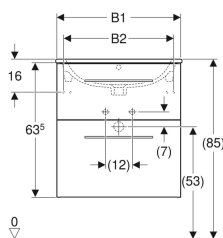

Właściwości

- Certyfikat FSC™ C134279
- Wiszący
- Cienki rant
- Z dwoma szufladami
- Uchwyt do otwierania
- Szuflada z mechanizmem cichego domykania
- Wilgocioodporny

- Dostarczany wstępnie zmontowany

Dane techniczne

Materiał	Ceramika sanitarna / sprasowana trójwarstwowa płyta wiórowa
Maksymalne obciążenie szuflady	30 kg

Zakres dostawy

- Umywalka
- Szafka pod umywalkę meblową
- Uchwyt
- Elementy mocujące

Nr art.	Kolor / powierzchnia	Otwór na baterię	Przelew	B	B1	B2	B3	Szerokość u mywalki	H	T	
501.232.00.1	Biały / Lakierowany na wysoki połysk	Na środku	Widoczny	55 cm	53.8 cm	47 cm	49 cm	55 cm	65.2 cm	50.2 cm	Nowy
501.234.00.1	Orzech włoski hickory / Melamina, struktura drewna	Na środku	Widoczny	55 cm	53.8 cm	47 cm	49 cm	55 cm	65.2 cm	50.2 cm	Nowy
501.233.00.1 *	Lava / Lakierowany matowy	Na środku	Widoczny	55 cm	53.8 cm	47 cm	49 cm	55 cm	65.2 cm	50.2 cm	Nowy
501.235.00.1 *	Orzech włoski hickory jasny / Melamina, struktura drewna	Na środku	Widoczny	55 cm	53.8 cm	47 cm	49 cm	55 cm	65.2 cm	50.2 cm	Nowy
501.236.00.1	Biały / Lakierowany na wysoki połysk	Na środku	Widoczny	60 cm	58.8 cm	52 cm	54 cm	60 cm	65.2 cm	50.2 cm	Nowy
501.238.00.1	Orzech włoski hickory / Melamina, struktura drewna	Na środku	Widoczny	60 cm	58.8 cm	52 cm	54 cm	60 cm	65.2 cm	50.2 cm	Nowy
501.237.00.1 *	Lava / Lakierowany matowy	Na środku	Widoczny	60 cm	58.8 cm	52 cm	54 cm	60 cm	65.2 cm	50.2 cm	Nowy
501.239.00.1 *	Orzech włoski hickory jasny / Melamina, struktura drewna	Na środku	Widoczny	60 cm	58.8 cm	52 cm	54 cm	60 cm	65.2 cm	50.2 cm	Nowy
501.240.00.1	Biały / Lakierowany na wysoki połysk	Na środku	Widoczny	80 cm	78.8 cm	72 cm	74 cm	80 cm	65.2 cm	50.2 cm	Nowy
501.242.00.1	Orzech włoski hickory / Melamina, struktura drewna	Na środku	Widoczny	80 cm	78.8 cm	72 cm	74 cm	80 cm	65.2 cm	50.2 cm	Nowy
501.241.00.1 *	Lava / Lakierowany matowy	Na środku	Widoczny	80 cm	78.8 cm	72 cm	74 cm	80 cm	65.2 cm	50.2 cm	Nowy
501.243.00.1 *	Orzech włoski hickory jasny / Melamina, struktura drewna	Na środku	Widoczny	80 cm	78.8 cm	72 cm	74 cm	80 cm	65.2 cm	50.2 cm	Nowy
501.244.00.1	Biały / Lakierowany na wysoki połysk	Na środku	Widoczny	100 cm	98.8 cm	92 cm	94 cm	100 cm	65.2 cm	50.2 cm	Nowy
501.246.00.1	Orzech włoski hickory / Melamina, struktura drewna	Na środku	Widoczny	100 cm	98.8 cm	92 cm	94 cm	100 cm	65.2 cm	50.2 cm	Nowy
501.245.00.1 *	Lava / Lakierowany matowy	Na środku	Widoczny	100 cm	98.8 cm	92 cm	94 cm	100 cm	65.2 cm	50.2 cm	Nowy