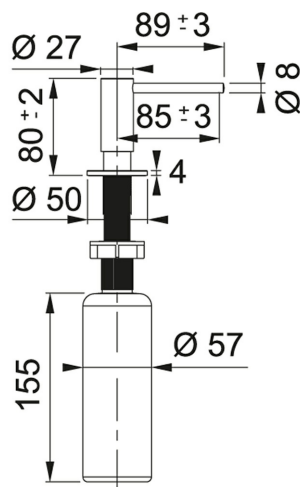

Szampańskie złoto | 112.0625.487

RODZINA : Akcesoria | SERIA : Atlas | SPOSÓB MONTAŻU : Dozownik | WYKOŃCZENIE : Szampańskie złoto | MODEL : Atlas Neo

Dozowniki ATLAS M w kolorach Metallic to wysokiej jakości linia dozowników Franke, którą wyróżniają nowoczesne, metaliczne kolory.

- dozownik do mydła w płynie lub płynu do zmywania
- pojemnik 350 ml z tworzywa sztucznego
- otwór montażowy $\square 35$ mm
- powłoka PVD
- wygodne napełnianie od góry

DANE TECHNICZNE

Obrót wylewki w stopniach	360 °
Wymiar otworu montażowego	$\varnothing 24-35$ mm
Ilość wody filtrowanej	350 ml
Rodzaj materiału	Stal szlachetna
Cena	529,00 zł