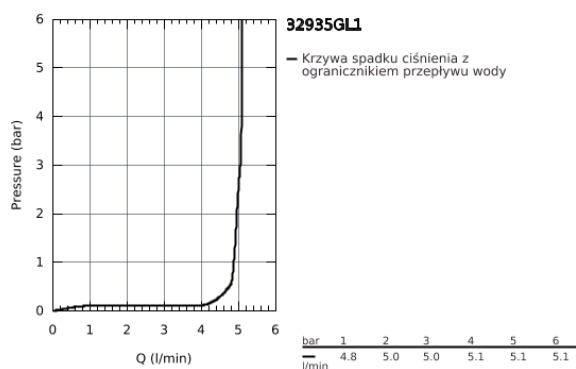

32 935 GL1 ESSENCE JEDNOUCHWYTOWA BATERIA BIDETOWA, ROZMIAR S

OPIS PRODUKTU

- montaż jednootworowy
- metalowa dźwignia
- GROHE SilkMove głowica ceramiczna 28 mm
- z ogranicznikiem temperatury
- GROHE StarLight powłoka chromowana
- GROHE FastFixation Plus system instalacyjny
- perlator z przegubem kulowym
- zestaw odpływowy z drążkiem pociągającym 1 1/4"
- giętke węże przyłączeniowe
- min. rekomendowane ciśnienie 1,0 bar

32 935 GL1 ESSENCE JEDNOUCHWYTOWA BATERIA BIDETOWA, ROZMIAR S