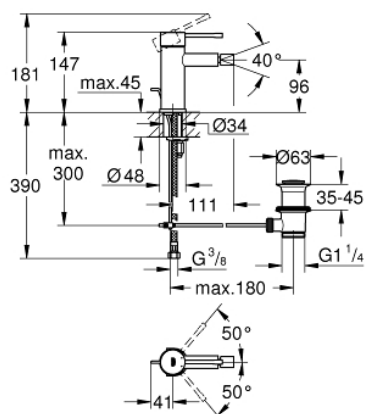

32 935 GL1 ESSENCE JEDNOUCHWYTOWA BATERIA BIDETOWA, ROZMIAR S

OPIS PRODUKTU

- montaż jednootworowy
- metalowa dźwignia
- GROHE SilkMove głowica ceramiczna 28 mm
- z ogranicznikiem temperatury
- GROHE StarLight powłoka chromowana
- GROHE FastFixation Plus system instalacyjny
- perlator z przegubem kulowym
- zestaw odpływowy z drążkiem pociągającym 1 1/4"
- giętke węże przyłączeniowe
- min. rekomendowane ciśnienie 1,0 bar

32 935 GL1 ESSENCE JEDNOUCHWYTOWA BATERIA BIDETOWA, ROZMIAR S