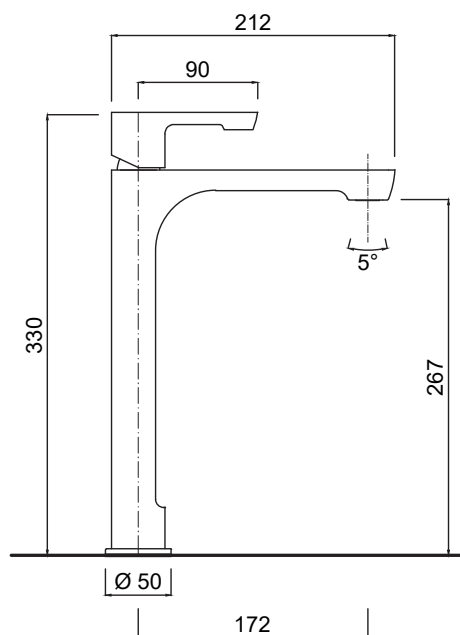

EGO

5739/SC

Cartuccia ceramica
Ceramic cartridge

Aeratore orientabile
Swiveling aerator

Aeratore WATERSAVING, 5 Lt min
WATERSAVING aerator, 5 Lt per min

Senza scarico
Without pop-up waste

Monocomando lavabo ALTO, bocca lunga, senza scarico (con flessibili).