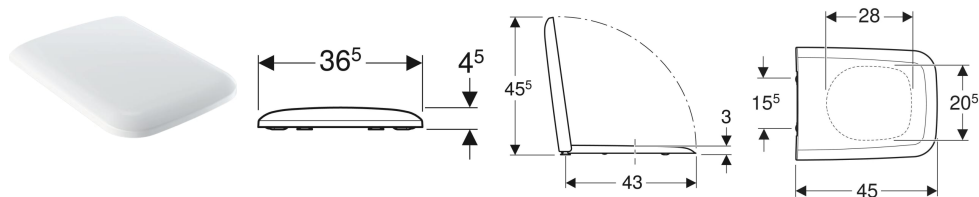

## Deska sedesowa Geberit iCon Square

Ilustracja przykładowa

### Właściwości

- Zachodząca pokrywa deski sedesowej

### Dane techniczne

Materiał	Duroplast
Fastening distance	15.5 cm

Nr art.	Kolor / powierzchnia	Zawiasy wypinane	Wolne opadanie	Mocowanie	Materiał zawiasów
500.837.01.1	Biały / Błyszczący	Tak	Tak	Od góry	Mosiądz chromowany
571910000	Biały / Błyszczący	Nie	Tak	Od góry	Mosiądz chromowany
571900000	Biały / Błyszczący	Nie	Nie	Od góry	Mosiądz chromowany