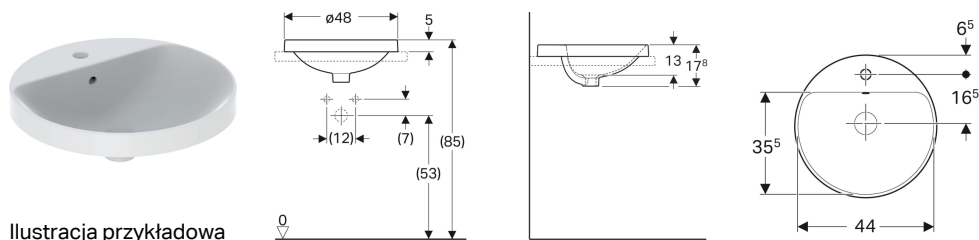

Umywalka wpuszczana w blat Geberit VariForm okrągła, z półką z otworem na baterię

Ilustracja przykładowa

Przeznaczenie

- Do montażu w blatach pod umywalkę od góry

Właściwości

- Okrągły

Zakres dostawy

- Szablon

- Łatwa instalacja dzięki dostarczonemu szablónowi

Dane techniczne

Materiał | Ceramika sanitarna

Nr art.	Kolor / powierzchnia	D	Otwór na baterię	Przelew	H	
500.705.01.2	biały / spód: szklwiony	48 cm	Na środku	Widoczny	17.8 cm	Nowy
500.704.01.2	Biały	48 cm	Na środku	Widoczny	17.8 cm	Nowy
500.705.00.2 *	biały / KeraTect / spód: szklwiony	48 cm	Na środku	Widoczny	17.8 cm	Nowy
500.704.00.2 *	Biały / KeraTect	48 cm	Na środku	Widoczny	17.8 cm	Nowy
500.706.01.2 *	Biały	48 cm	Na środku	Bez	17.8 cm	Nowy
500.707.01.2 *	biały / spód: szklwiony	48 cm	Na środku	Bez	17.8 cm	Nowy
500.706.00.2 *	Biały / KeraTect	48 cm	Na środku	Bez	17.8 cm	Nowy
500.707.00.2 *	biały / KeraTect / spód: szklwiony	48 cm	Na środku	Bez	17.8 cm	Nowy