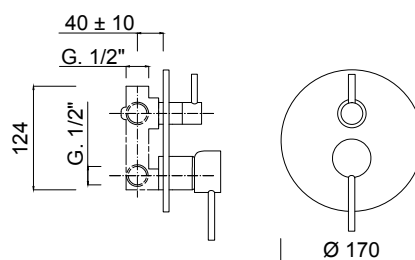

FUTURO

6513-3

Cartuccia ceramica
Ceramic cartridge

3022

Deviatore 4 vie-1 entrate 3 uscite
4-way diverter -1 inlet and 3 outlets

Monocomando doccia incasso con deviatore 3 uscite

Shower built-in single-lever mixer with 3 outlets diverter

Mitigeur pour douche à encaissement avec inverseur à 3 sorties

Unterputz- Duscheneinhebelmischer mit 3-Augänge Umstellung

Monomando ducha para empotrar con desviador a 3 salidas

Однорычажный встроенный смеситель для душа с дивертером на 3 выхода