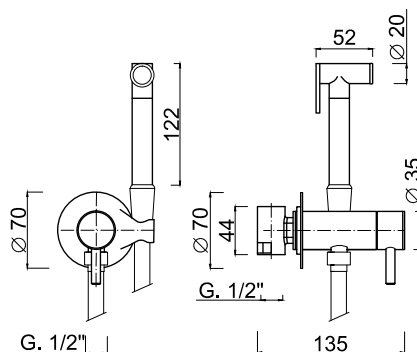

FUTURO

SH25

Cartuccia ceramica
Ceramic cartridge

3021FMG

Miscelatore monocomando incasso per bidet

Built-in single-lever mixer for bidet

Mitigeur à encastrer pour bidet

UP-Einhebelmischer für Bidet

Монотандо empotrado para bidé

Однорычажный встраиваемый смеситель для биде.

Articolo	Note	CROMO	BO-NO-NKO		
SH25		✓	✓		

CROMO: Cromo / Chrome-Plated - **BO:** Bianco Opaco / Matt White - **NO:** Nero Opaco / Matt Black - **NKO:** Nikel Opaco / Matt Nikel - **SC:** Senza scarico / Without pop-up waste