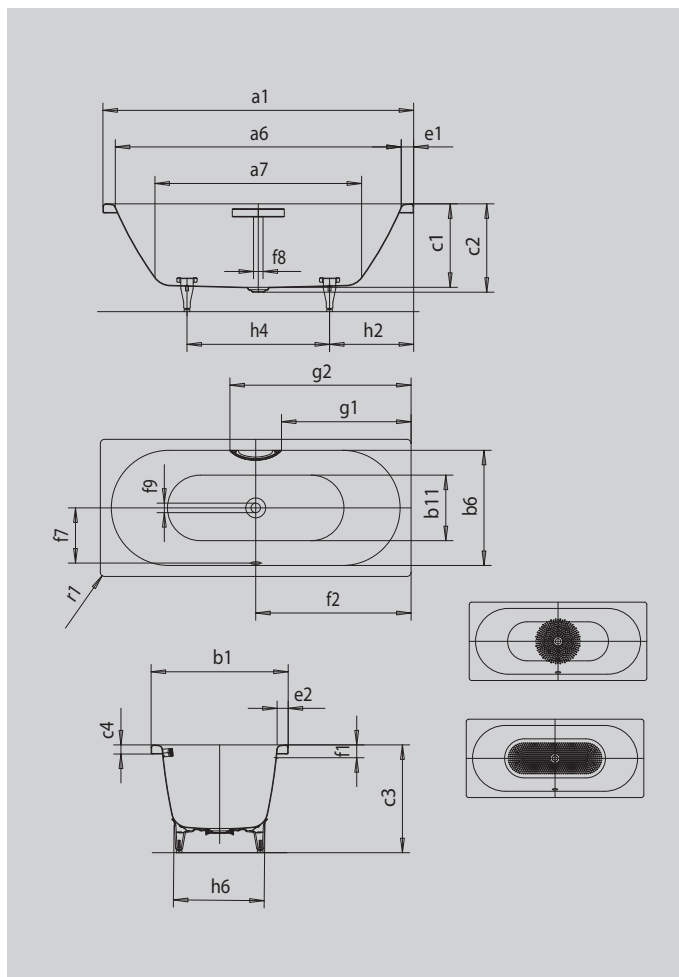

CENTRO DUO

- Surowa prostota i skromna elegancja wyróżniają tę wannę pośród innych
- Zintegrowana wzorniczo z wanną emaliowana pokrywa odpływu i pokrętko przelewu (także z funkcją napełniania)
- Klasyczna wersja prostokątna
- Kąpiel we dwoje: dwa identyczne podparcia pleców i odpływ pośrodku
- Wykonana ze stali emaliowanej KALDEWEI

Ilustracja podobna

Model		133
Długość zewnętrzna	a ₁	1800 mm
Długość wewnętrzna (górną)	a ₆	1680 mm
Długość wewnętrzna (dół)	a ₇	1230 mm
Szerokość zewnętrzna	b ₁	800 mm
Szerokość wewnętrzna (górną)	b ₆	680 mm
Szerokość wewnętrzna (dół)	b ₁₁	560 mm
Głębokość wewnętrzna	c ₁	460 mm
Głębokość z otworem odpływowym	c ₂	485 mm
Wysokość z nogami	c ₃	595 - 630 mm
Wysokość obrzeża	c ₄	50 mm
Szerokość obrzeża po stronie stóp; wzdłuż boku	e ₁ ; e ₂	60; 60 mm
Odległość od górnego obrzeża do środka otworu przelewowego	f ₁	70 mm
Odległość od obrzeża do środka otworu odpływowego	f ₂	900 mm
Odległość między środkiem otworu odpływowego i przelewowego	f ₇	332 mm
Średnica otworu przelewowego	f ₈	Ø 52 mm
Średnica otworu odpływowego	f ₉	Ø 52 mm
Odległość od obrzeża wanny (po stronie nóg) do początku uchwytu	g ₁	757 mm
Odległość od obrzeża wanny (po stronie nóg) do końca uchwytu	g ₂	1043 mm
Odległość od obrzeża po stronie stóp do środka nogi	h ₂	600 mm
Odległość między nogami	h ₄	600 mm
Szerokość nóg	h ₆	540 mm
Promień zewnętrzny	r ₁	23 mm
Pojemność użytkowa		195 l
Masa netto		58 kg
Nogi		5032
Średnica wykończenia przeciwpoślizgowe		Ø 435 mm
Pełne wykończenie przeciwpoślizgowe		900 x 300 mm