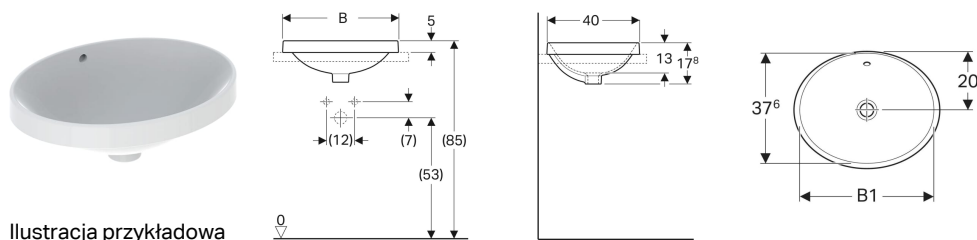

Umywalka wpuszczana w blat Geberit VariForm, owalna

Ilustracja przykładowa

Przeznaczenie

- Do montażu w blatach pod umywalkę od góry

Właściwości

- Owalny

Zakres dostawy

- Szablon

- Łatwa instalacja dzięki dostarczonemu szablónowi

Dane techniczne

Materiał | Ceramika sanitarna

Nr art.	Kolor / powierzchnia	Otwór na baterię	Przelew	B	B1	H	T	
500.709.01.2	biały / spód: szkliony	Bez	Widoczny	50 cm	46 cm	17.8 cm	40 cm	Nowy
500.708.01.2	Biały	Bez	Widoczny	50 cm	46 cm	17.8 cm	40 cm	Nowy
500.708.00.2 *	Biały / KeraTect	Bez	Widoczny	50 cm	46 cm	17.8 cm	40 cm	Nowy
500.709.00.2 *	biały / KeraTect / spód: szkliony	Bez	Widoczny	50 cm	46 cm	17.8 cm	40 cm	Nowy
500.711.01.2 *	biały / spód: szkliony	Bez	Bez	50 cm	46 cm	17.8 cm	40 cm	Nowy
500.710.01.2 *	Biały	Bez	Bez	50 cm	46 cm	17.8 cm	40 cm	Nowy
500.710.00.2 *	Biały / KeraTect	Bez	Bez	50 cm	46 cm	17.8 cm	40 cm	Nowy
500.711.00.2 *	biały / KeraTect / spód: szkliony	Bez	Bez	50 cm	46 cm	17.8 cm	40 cm	Nowy
500.717.01.2	biały / spód: szkliony	Bez	Widoczny	55 cm	53 cm	17.8 cm	40 cm	Nowy
500.716.01.2	Biały	Bez	Widoczny	55 cm	53 cm	17.8 cm	40 cm	Nowy
500.716.00.2 *	Biały / KeraTect	Bez	Widoczny	55 cm	53 cm	17.8 cm	40 cm	Nowy
500.717.00.2 *	biały / KeraTect / spód: szkliony	Bez	Widoczny	55 cm	53 cm	17.8 cm	40 cm	Nowy
500.719.01.2 *	biały / spód: szkliony	Bez	Bez	55 cm	53 cm	17.8 cm	40 cm	Nowy
500.718.01.2 *	Biały	Bez	Bez	55 cm	53 cm	17.8 cm	40 cm	Nowy
500.718.00.2 *	Biały / KeraTect	Bez	Bez	55 cm	53 cm	17.8 cm	40 cm	Nowy
500.719.00.2 *	biały / KeraTect / spód: szkliony	Bez	Bez	55 cm	53 cm	17.8 cm	40 cm	Nowy