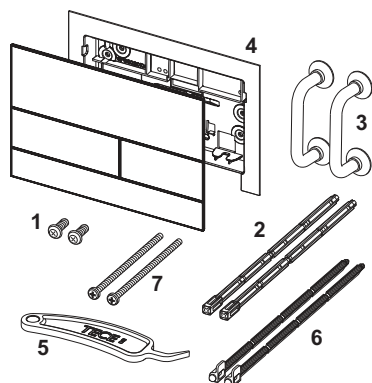

Przycisk spłukujący do spłuczek TECE uruchamiany z przodu lub od góry. Idealnie płaski metalowy przycisk spłukujący z dwoma blaszkami sprężynującymi. Z drążkami uruchamiającymi, materiałami montażowymi i narzędziami do demontażu. Kompatybilny z płytką maskującą z koszem na kostki czyszczące.

Nazwa produktu: TECEsquare II przycisk spłukujący do WC z metalu z powłoką PVD, złoty optyczny połysk, spłukiwanie dwoma ilościami wody

Grupa towarowa: 904

Grupa asortymentowa: 2009040071

Wymiary:

Części zamienne:

1	9820263	Wkręty montażowe (2 szt.)
2	9820022	Popychacze (2 szt.)
3	9820180	Przysawki do demontażu przycisku (2 szt.)
4	9820347	Ramka montażowa
5	9820390	Klucz do demontażu
6	9820498	Popychacze "Easy fit"
7	9820497	Śruby mocujące „Easy fit”