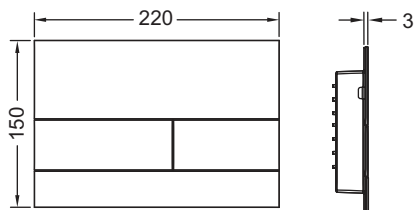

TECEsquare II przycisk spłukujący do WC z metalu z powłoką PVD, spłukiwanie dwoma ilościami wody

Numer artykułu: 9240839

Kolor: złoty optyczny połysk

Odpowiedni do: hansgrohe / AXOR

Atrapy produktów: Tak

Opis:

Przycisk spłukujący do spłuczek TECE uruchamiany z przodu lub od góry. Idealnie płaski metalowy przycisk spłukujący z dwoma blaszkami sprężynującymi. Z drążkami uruchamiającymi, materiałami montażowymi i narzędziami do demontażu. Kompatybilny z płytką maskującą z koszem na kostki czyszczące.

Powłoka PVD jest dopasowana kolorystycznie do profilu przysznicowego TECEdrainprofile i do najnowszej oferty wiodących producentów, m.in. z kolekcji hansgrohe / AXOR.

Wymiary: 220 x 150 x 3 mm

Dane sprzedaży:

Nazwa produktu: TECEsquare II przycisk spłukujący do WC z metalu z powłoką PVD, złoty optyczny połysk, spłukiwanie dwoma ilościami wody

Grupa towarowa: 904

Grupa asortymentowa: 2009040071

Wymiary: