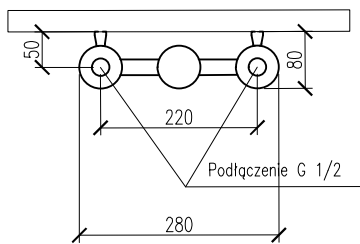

SIZER 280/1660