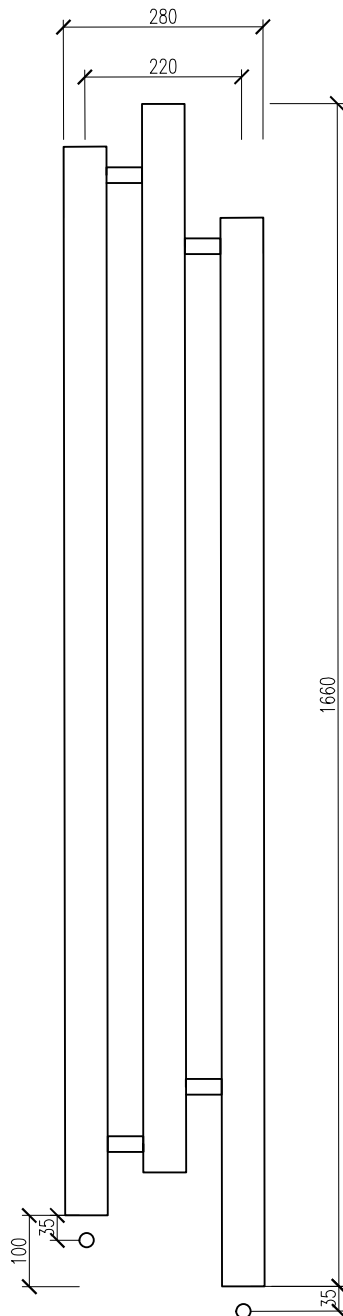

SIZER 280/1660