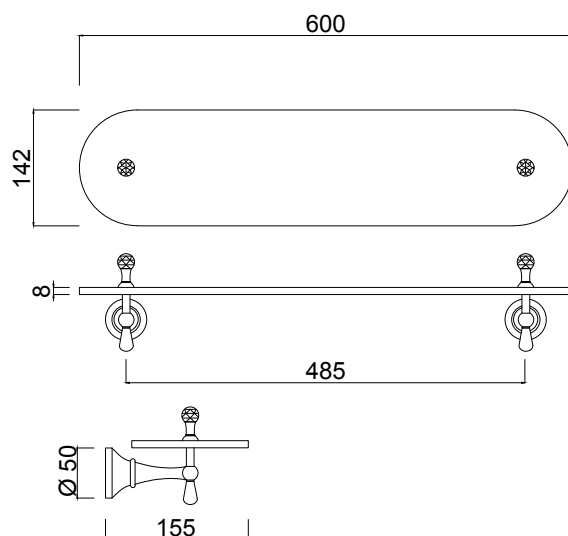

# IBISCO CRYSTAL - IBISCO CERAMICA

RG1109/S

**Mensola in vetro.**  
*Glass-shelf.*  
*Etagère en verre.*  
*Ablage.*  
*Repisa en vidrio.*  
*Полка стеклянная.*

Articolo	Note	CROMO	BR	O	
RG1109/S		√	√	√	
RG1109CE	CE	√	√	√	