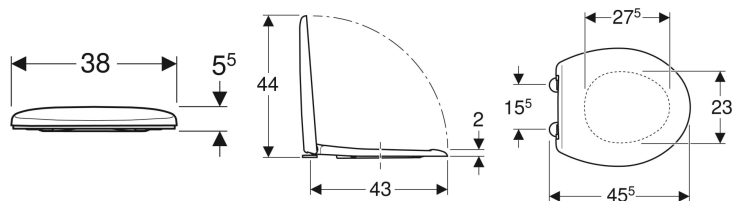

## Deska sedesowa Koło Idol, mocowanie od góry

Ilustracja przykładowa

### Dane techniczne

Materiał	Duroplast
Rozstaw śrub	15.5 cm