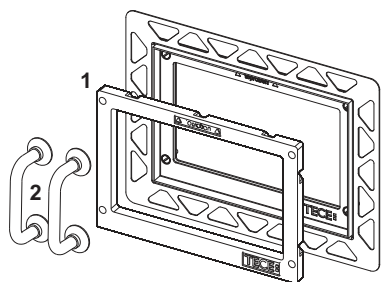

TECE ramka montażowa WC do montażu zlicowanego

Numer artykułu: 9240647

Kolor: czarny połysk

Atrapy produktów: Tak

Opis:

Zestaw instalacyjny do zabudowy mokrej do montażu przycisków spłukujących do WC TECEloop szkło, TECEloop tworzywo, TECEvelvet, TECEsquare szkło, TECElux mini oraz TECEnow. Ramka montażowa z zakresem regulacji głębokości montażu płytek od 5 do 18 mm (ze śrubami regulacyjnymi o zakresie regulacji 18–33 mm – nr katalogowy 9820181). W komplecie narzędzia do demontażu przycisków spłukujących.

Montaż ramki należy wykonać przed przyklejeniem płytek.

Dane sprzedaży:

Nazwa produktu: TECE ramka montażowa WC do montażu zlicowanego, czarny połysk

Grupa towarowa: 904

Grupa asortymentowa: 2009040120

Wymiary:

Części zamienne:

- | | | |
|---|---------|--|
| 1 | 9820196 | Ramka montażowa do WC do montażu zlicowanego |
| 2 | 9820180 | Przysawki do demontażu przycisku (2 szt.) |