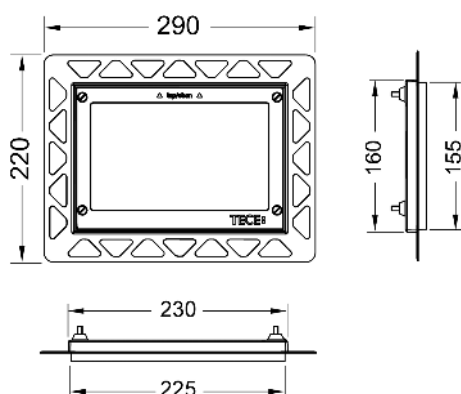

TECE ramka montażowa WC do montażu zlicowanego

Numer artykułu: 9240647

Kolor: czarny połysk

Atrapy produktów: Tak

Opis:

Zestaw instalacyjny do zabudowy mokrej do montażu przycisków spłukujących do WC TECEloop szkło, TECEloop tworzywo, TECEvelvet, TECEsquare szkło, TECElux mini oraz TECEnow. Ramka montażowa z zakresem regulacji głębokości montażu płytek od 5 do 18 mm (ze śrubami regulacyjnymi o zakresie regulacji 18–33 mm – nr katalogowy 9820181). W komplecie narzędzia do demontażu przycisków spłukujących.

Montaż ramki należy wykonać przed przyklejeniem płytek.

Dane sprzedaży:

Nazwa produktu: TECE ramka montażowa WC do montażu zlicowanego, czarny połysk

Grupa towarowa: 904

Grupa asortymentowa: 2009040120

Wymiary: