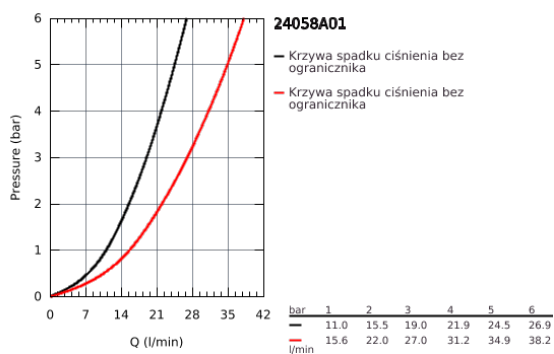

24 058 A01 ESSENCE JEDNOUCHWYTOWA BATERIA DO OBSŁUGI DWÓCH WYJŚĆ WODY

OPIS PRODUKTU

- do montażu z elementem podtynkowym (zamawiany osobno):
- GROHE Rapido SmartBox (35 600 000/35 604 000)
- GROHE SilkMove głowica ceramiczna 46 mm
- GROHE StarLight powłoka chromowana
- GROHE FastFixation rozeta ścienna (z uszczelnieniem, zakryte mocowania)
- metalowa rozeta ścienna, regulacja 6°
- metalowa dźwignia
- automatyczny przełącznik: wanna/ prysznic
- wydajność przepływu:wyjście: B = 27 l/min, wyjście: C = 27 l/min
- element montażowy zamawiany osobno

24 058 A01 ESSENCE JEDNOUCHWYTOWA BATERIA DO OBSŁUGI DWÓCH WYJŚĆ WODY