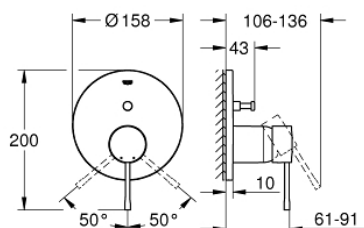

24 058 A01 ESSENCE JEDNOUCHWYTOWA BATERIA DO OBSŁUGI DWÓCH WYJŚĆ WODY

OPIS PRODUKTU

- do montażu z elementem podtynkowym (zamawiany osobno):
- GROHE Rapido SmartBox (35 600 000/35 604 000)
- GROHE SilkMove głowica ceramiczna 46 mm
- GROHE StarLight powłoka chromowana
- GROHE FastFixation rozeta ścienna (z uszczelnieniem, zakryte mocowania)
- metalowa rozeta ścienna, regulacja 6°
- metalowa dźwignia
- automatyczny przełącznik: wanna/ prysznic
- wydajność przepływu:wyjście: B = 27 l/min, wyjście: C = 27 l/min
- element montażowy zamawiany osobno

24 058 A01 ESSENCE JEDNOUCHWYTOWA BATERIA DO OBSŁUGI DWÓCH WYJŚĆ WODY