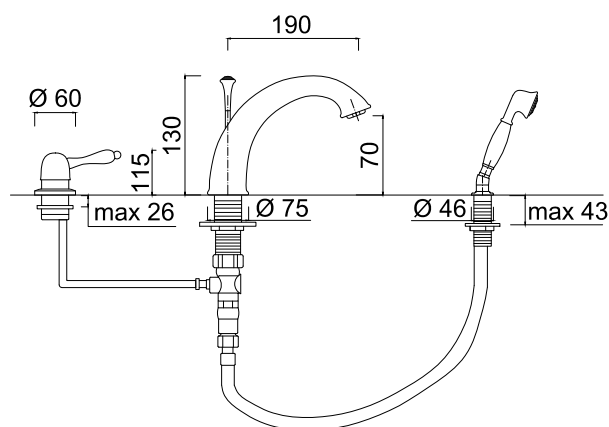

# HARMONY - HARMONY CRYSTAL

9565BD

Cartuccia ceramica  
Ceramic cartridge

**Monocomando bordo vasca 3 fori, bocca con deviatore**

*3-hole single-lever mixer for bath's border, spout with diverter.*

*Mitigeur sur gorge à 3 trous, bec avec déviateur.*

*3-Loch Wannenmischer, Auslauf mit Umstellung.*

*Monomando baño de repisa con 3 agujeros, caño con desviación.*

*Однорычажный смеситель на борт ванны на 3 отверстия, излив с дивертером*

Articolo	Note	CROMO	AR-BR	O	
9565BD		√	√	√	
9565BDL	L	√	√	√	
9565BDCE	CE	√	√	√	
9565BD/S	S	√	√	√	
9565BD	LB	√	√	√	