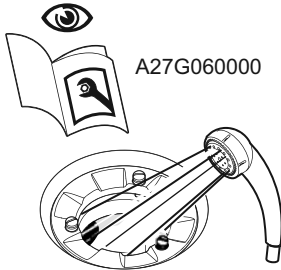

3

4

5

Produkty agresywne

Łagodny detergent

A27G048000g

Roca Sanitario, S.A.  
 Avda. Diagonal, 513  
 08029 Barcelona  
 SPAIN  
 www.roca.com

**902**  
**304**  
**848** LÍNEA DE  
 ATENCIÓN AL  
 CONSUMIDOR  
 ESPAÑA