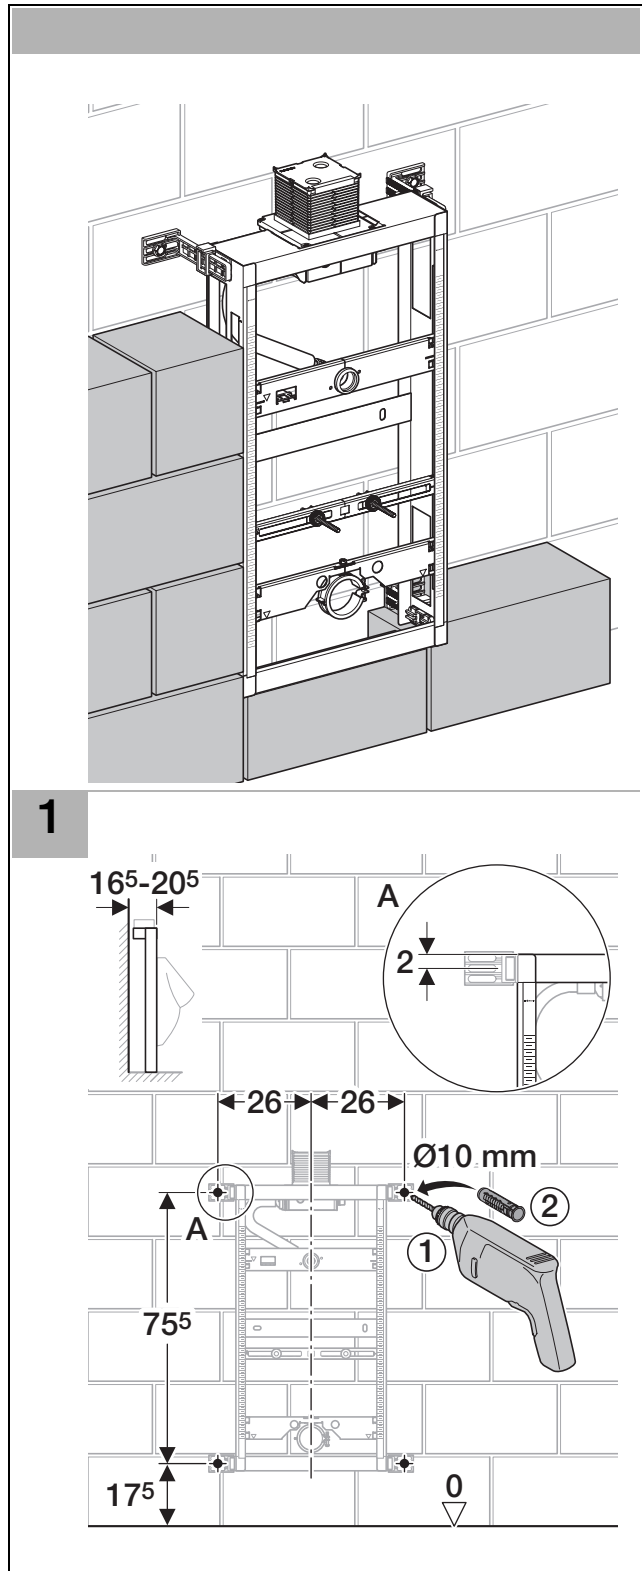

Installation

D23235-002&BDC © 10-2008

Geberit International AG
Schachenstrasse 77
CH-8645 Jona
www.geberit.com
dokumentation@geberit.com

D23235-002&BDC © 10-2008