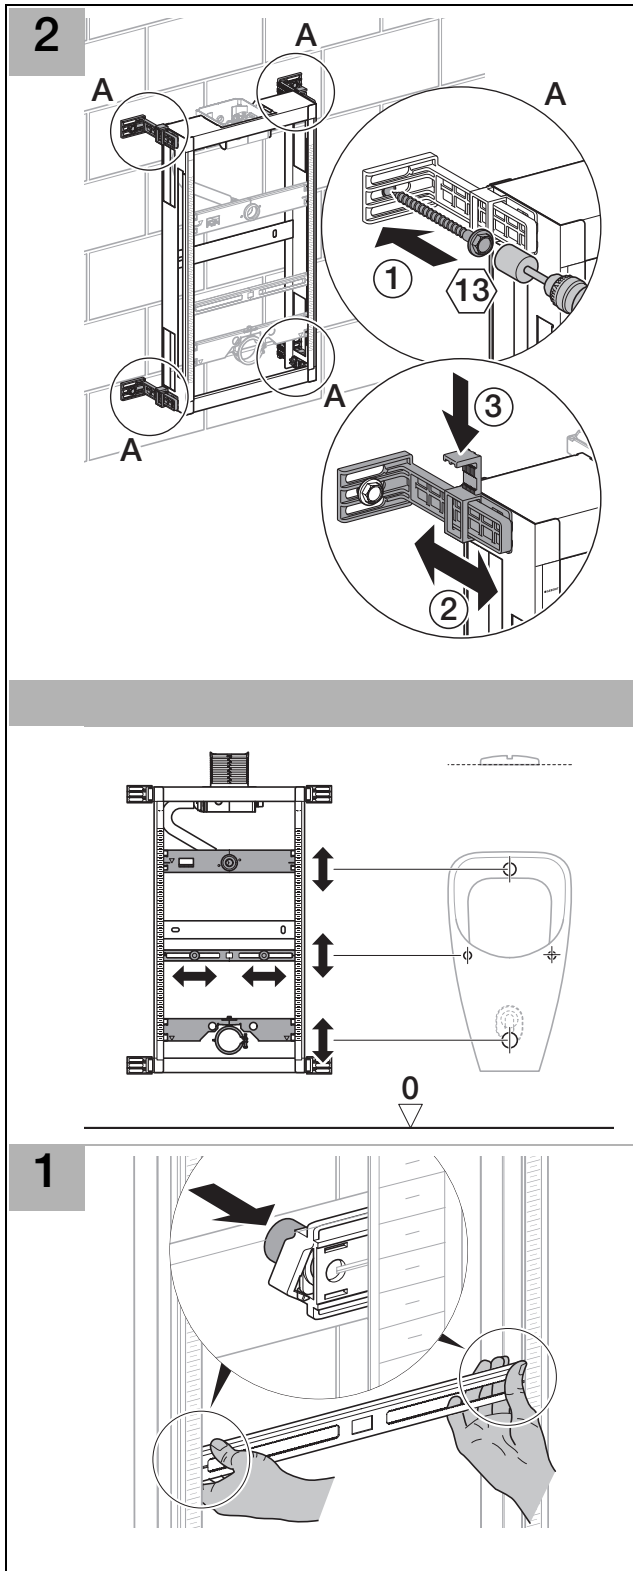

Installation

D23235-002&BDC © 10-2008

Geberit International AG
Schachenstrasse 77
CH-8645 Jona
www.geberit.com
dokumentation@geberit.com

D23235-002&BDC © 10-2008