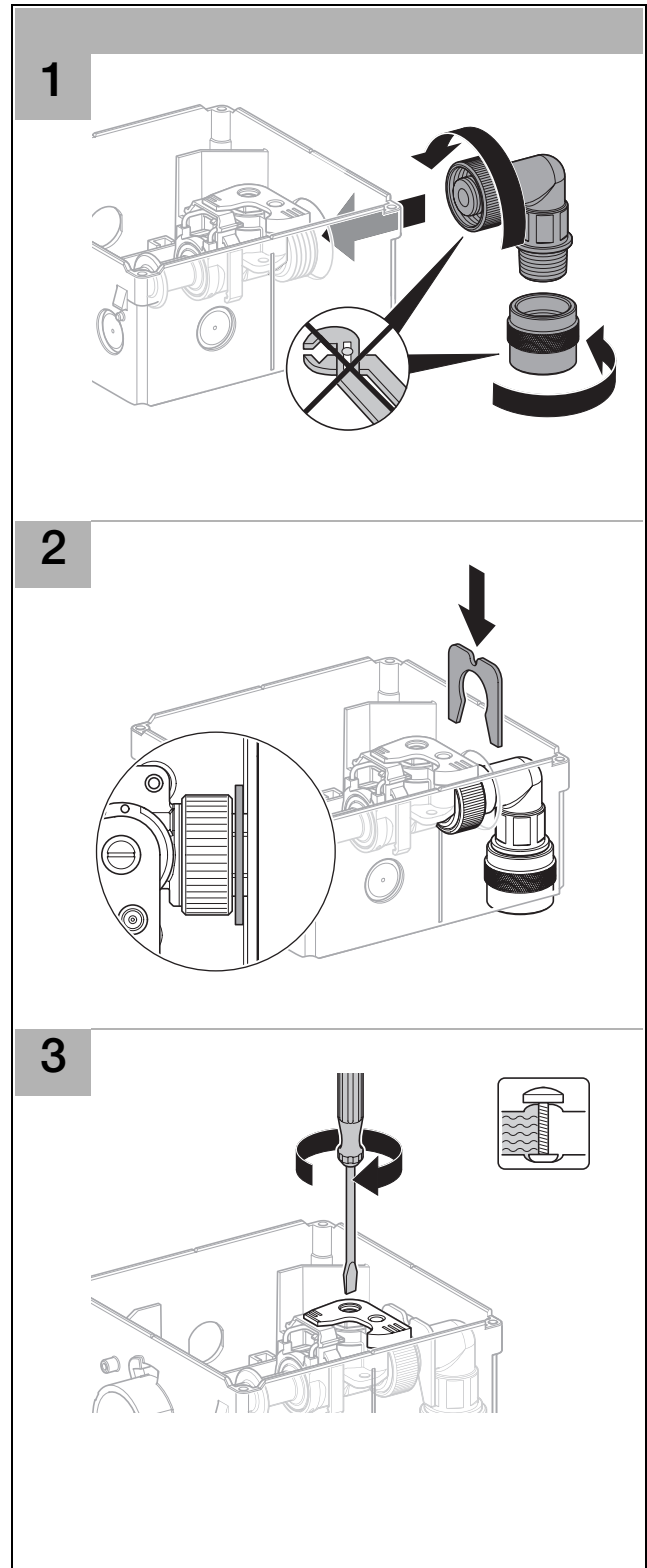

Installation

D23235-002&BDC © 10-2008

Geberit International AG
Schachenstrasse 77
CH-8645 Jona
www.geberit.com
dokumentation@geberit.com

D23235-002&BDC © 10-2008