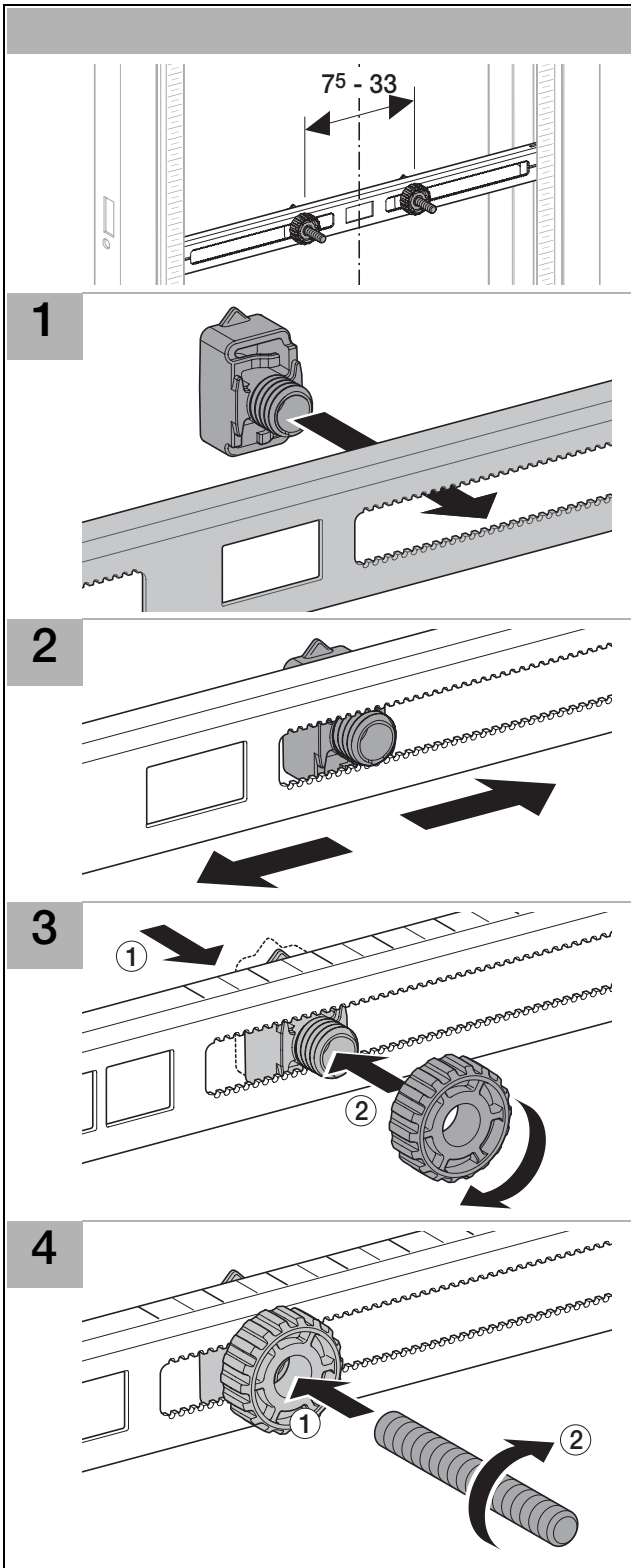

Installation

D23235-002&BDC © 10-2008

Geberit International AG
Schachenstrasse 77
CH-8645 Jona
www.geberit.com
dokumentation@geberit.com

D23235-002&BDC © 10-2008