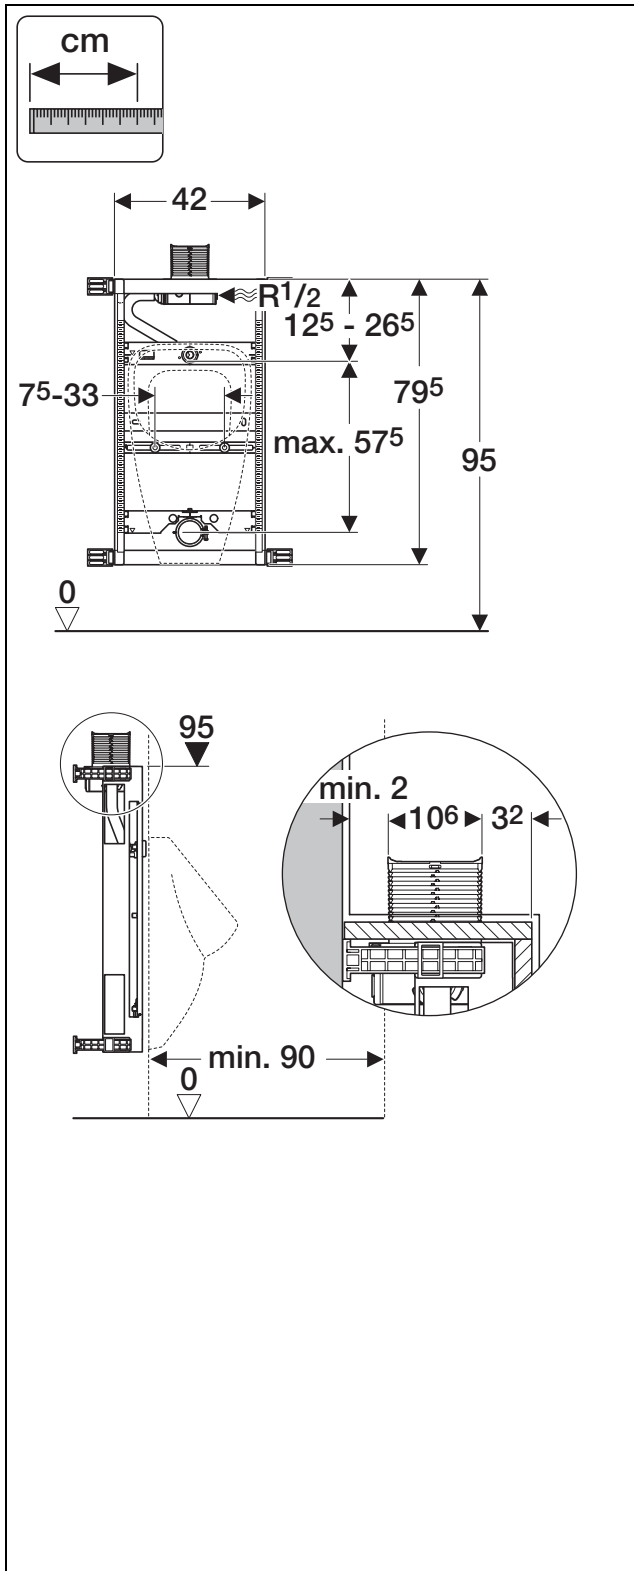

Installation

D23235-002&BDC © 10-2008

Geberit International AG
Schachenstrasse 77
CH-8645 Jona
www.geberit.com
dokumentation@geberit.com

D23235-002&BDC © 10-2008